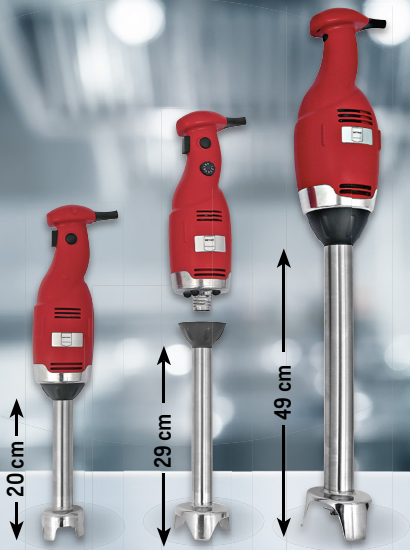

1 Magnetron

299,99* (356,99)

2 Magnetrone

519,99* (618,79)

EINFACH IMMER GÜNSTIG!

BEI METRO GASTRO
auf Bestellung

Modellbeispiel

Stabmixer