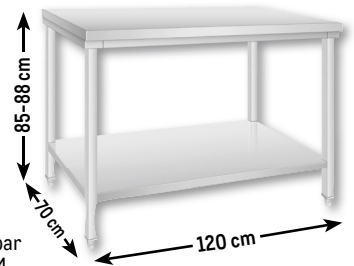

Edelstahl Arbeitstisch GWTS3127

- Höhenverstellbar
- Art.-Nr.: 497384