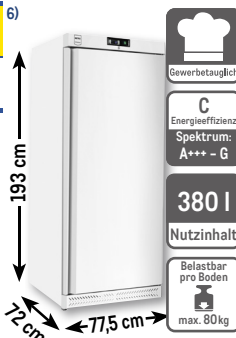

Kühlschrank GRE6600	679,99* (809,19)
Gefrierschrank GFR6600	719,99* (856,79)

Edelstahl- Umluft- Gefrierschrank GFR 2700

- Temperaturbereich: -17 °C bis -22 °C
- Klimaklasse 5, Automatische Abtauung
- 4 variable Böden, passend für GN2/1 und GN 1/1
- Art.-Nr.: 884721