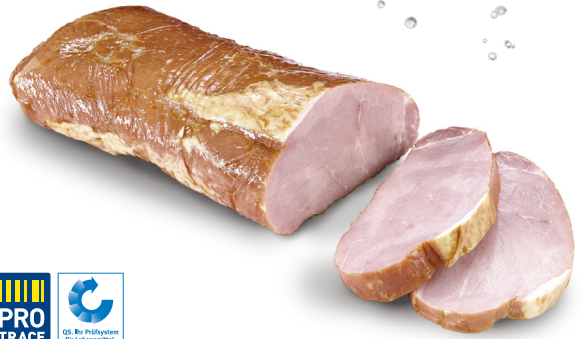

Schweinenacken

- Ohne Knochen
- Herkunft: EU

TOP HIT

ab ca. 18 kg	je kg 4,79* (5,13)
Einzelstück ca. 2,4 kg, vak.-verp.	je kg 5,29* (5,66)

Kasseler-Lachse

- Mild geräuchert
- Deutsche Herkunft
- Vak.-verp.