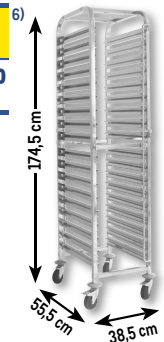

Regalwagen GSC2018GN

- 4 Lenkrollen (2 mit Bremse)
- 18 Einschübe für 1/1 GN-Behälter, Etagenabstand 78 mm
- Art.-Nr.: 978075

Gewerbetauglich

Belastbar
max. 110 kg

149,99* (178,49)

TIEFPREIS⁶⁾

BEI METRO GASTRO
auf Bestellung