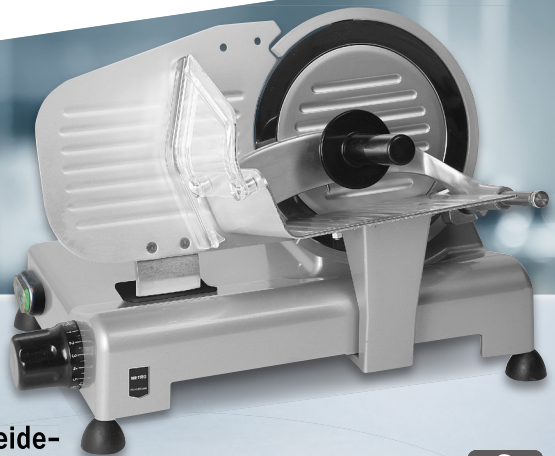

79,99* (95,19)

TIEFPREIS⁶⁾

Currywurst-
schneider
GWS1000

- Doppelsichelmesser
- Automatikschalter
- Schnittstärke 5-30 mm

99,99* (118,99)

Schneide-
maschine

- Schnittstärke: 1-15 mm
- Inkl. Messerschärfer

Restposten, nur solange
der Vorrat reicht