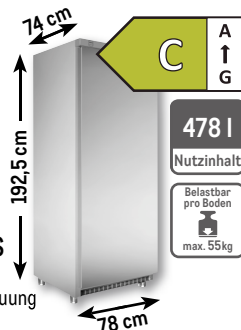

C A ↑ G
478 l
Nutzinhalt
Belastbar pro Boden
max. 55 kg

Edelstahl Kühl-schrank GRE4600S **759,99*** (904,39)

Edelstahl Gefrier-schrank GFR4600S **829,99*** (987,69)

TIEFPREIS⁶⁾

BEI METRO GASTRO auf Bestellung