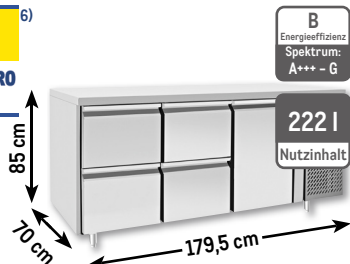

Kühltisch GCC 31004D

- Temperaturbereich: -2 °C bis 8 °C
- 4 Schubladen, 1 selbstschließende Tür
- Art.-Nr.: 10832

B
Energieeffizienz
Spektrum:
A+++ - G
222 l
Nutzinhalt

GCC31004D **1079,99*** (1285,19)

GCC3100 **799,99*** (951,99)

TIEFPREIS⁶⁾

BEI METRO GASTRO auf Bestellung

Aufsatzkühlvitrine GHS 1120

- Temperaturbereich: 2 °C bis 8 °C
- Passend für GN-Behälter: 3 x 1/3 und 1 x 1/2
- Automatische Abtauung
- Art.-Nr.: 978144