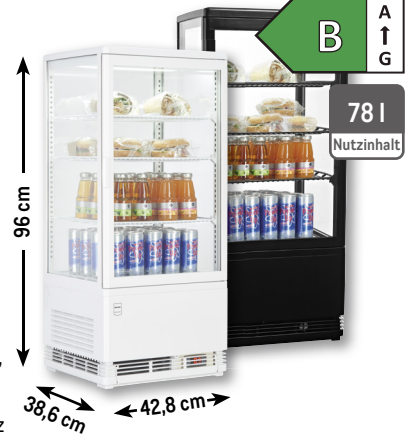

349,99* (416,49)

TIEFPREIS

BEI METRO GASTRO auf Bestellung

B
A ↑
G

78 l
Nutzinhalt

**Kühlvitrine
GGC 2078**

- Temperaturbereich: 0 °C bis 12 °C
- Automatische Abtaugung, LED-Innenbeleuchtung
- Art.-Nr.: 964520 weiß
- Art.-Nr.: 964513 schwarz