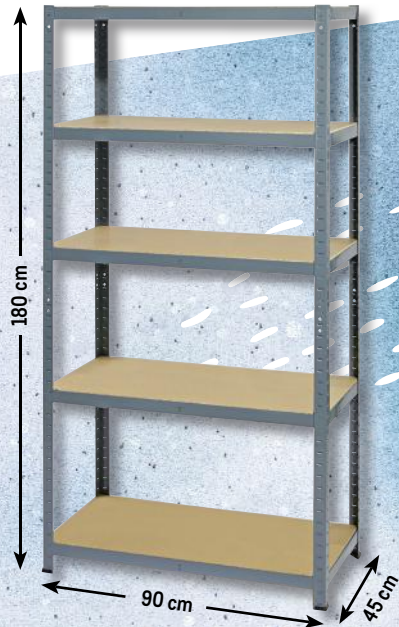

TÜV Rheinland CERTIFIED GS

METRO PROFESSIONAL

Schwerlastregal

TIEFPREIS ⁶⁾

5 Böden à 265 kg

29,99* (35,69)

4 Böden à 200 kg

23,99* (28,55)

4 Böden à 350 kg

64,99* (77,34)

Gültig vom 27.03.2025 - 09.04.2025

METRO

21

²⁾ 5 Jahre Herstellergarantie. Bei intensivem gewerblichen Einsatz (z. B. Hotelwäscherei, Waschsaloons) oder bzw. bei gemeinschaftlicher Nutzung des Gerätes durch mehr als einen gewerblichen Nutzer beträgt die Garantiedauer 12 Monate. Gilt nicht für Produkte des metro.de Onlineshops. Mehr Infos und Garantiebedingungen unter www.metro.de/garantie

⁶⁾ Die Tiefpreise gelten auch außerhalb dieses Gültigkeitszeitraumes.

^{**} Ihr möglicher Wiederverkaufspreis = unverbindliche Preisempfehlung des Herstellers