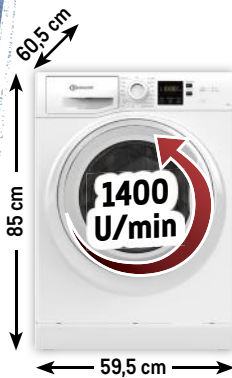

Bauknecht

Waschautomat WAM 814 A

- 16 Programme, u.a. Anti-Allergie, Baby, Kurz 45, Kurz 30, Flecken 40° und Wolle
- Option Extra Touch - verkürzt wahlweise die Zyklusdauer oder intensiviert die Waschleistung
- Dynamic Inverter-Motor

- A+ G
- 8 kg Füllmenge
- Aqua Stop
- Startzeitvorwahl
- Restlaufanzeige

299,99* (356,99)