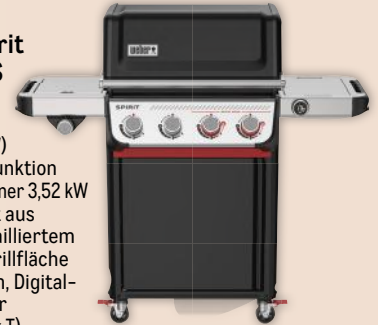

299,99* (356,99)

Gasgrill Spirit E-425 GBS

- 4 Edelstahlbrenner (insg. 10,3 kW)
- Sear Boost Funktion
- GBS-Grillrost aus porzellanemalliertem Gusseisen; Grillfläche ca. 62 x 44 cm
- Maße: (H x B x T) ca. 117 x 132 x 67,5 cm

539,99* (642,59)

Gasgrill Spirit EP-435 GBS

- 4 Edelstahlbrenner (insg. 10,3 kW)
- Sear Boost Funktion + 1 Seitenbrenner 3,52 kW
- GBS-Grillrost aus porzellanemalliertem Gusseisen; Grillfläche ca. 62 x 44 cm, Digital-Thermometer
- Maße: (H x B x T) ca. 118 x 132 x 65 cm