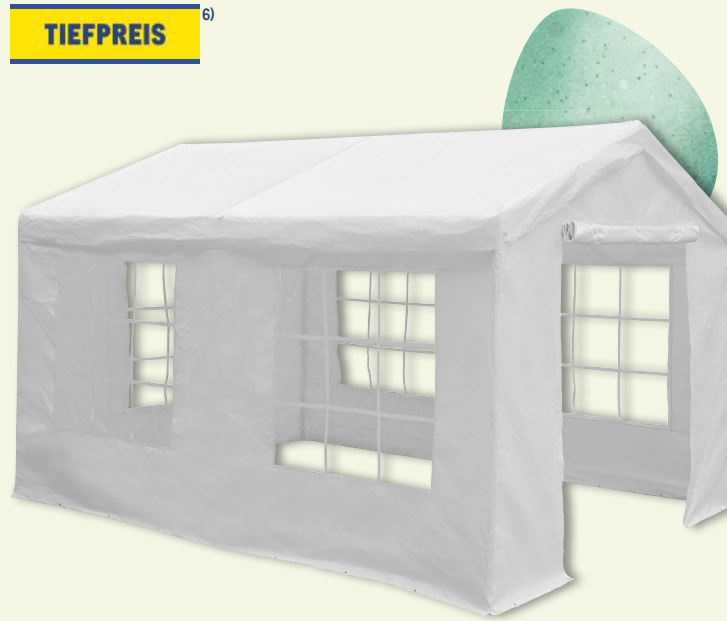

49,99* (59,49)

TIEFPREIS ⁶⁾

Edelstahl-Holzkohlegrill „Karas“

• Grillrost aus Edelstahl, Grillfläche ca. 78 x 29 cm
 • Inkl. 12 Edelstahl-Spieße
 • Maße: (H x B x T) ca. 80 x 81 x 31 cm

49,99* (59,49)

TIEFPREIS ⁶⁾