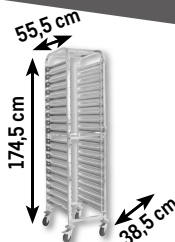

149,99* (178,49)

TIEFPREIS⁶⁾

BEI METRO GASTRO auf Bestellung