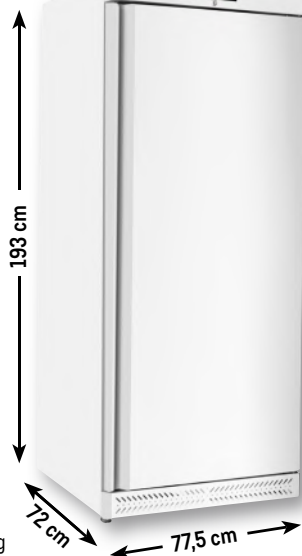

Umluft-Kühlschrank GRE 6600

- Temperaturbereich: 0 °C bis 8 °C
- Klimaklasse 4, Automatische Abtauung
- Art.-Nr.: 86379
- Auch als Gefrierschrank GFR 6600 erhältlich