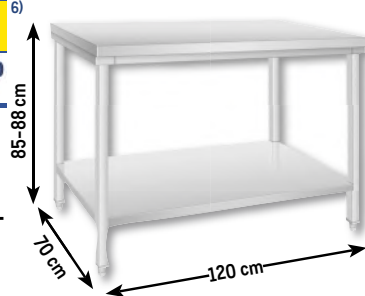

Edelstahl Arbeitstisch GWTS3127

- Höhenverstellbar
- Art.-Nr.: 497384