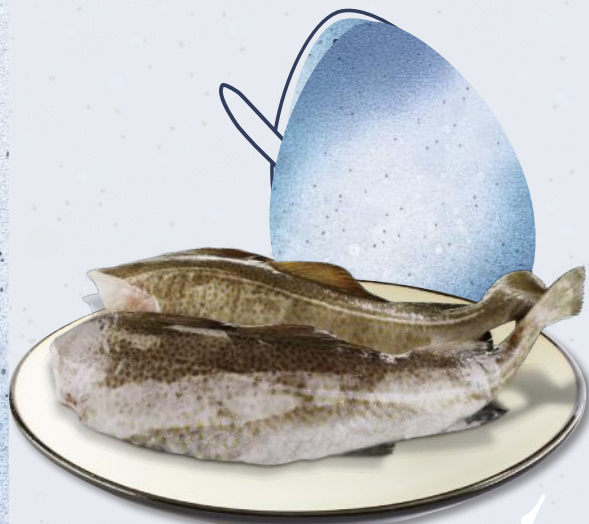

Skrei/ Winterkabeljau

- Ohne Kopf, ausgenommen
- Wildfang, Nordostatlantik
- Wissenschaftl.: Gadus Morhua

Ca. 1-3kg/Stück

Roma Rispen Tomaten

- Aus den Niederlanden
- Klasse I
- Abgabe nur als 1,5-kg-Karton