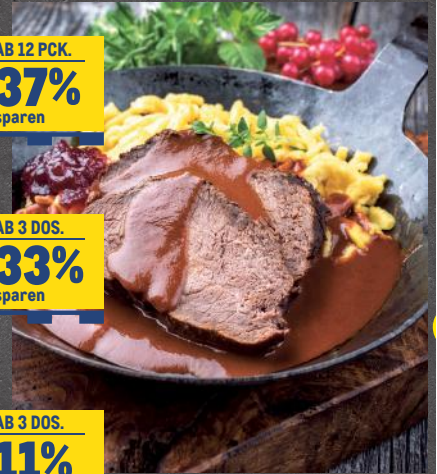

SO EINFACH ZU GUTEM GESCHMACK

Assisting the amazing

Thomy Sauce Hollandaise Gourmet
· Buttersauce
· Servierfertig
1-l-Packung

ab 12 Packungen	4,99* (5,34)
ab 6 Packungen	6,49* (6,94)
1 Packung	7,99* (8,55)

AB 12 PCK.
37%
sparen

Maggi Professional Feine Sauce zu Braten
· Für 32 Liter
3-kg-Dose

ab 3 Dosen	19,99* (21,39)
ab 2 Dosen	24,99* (26,74)
1 Dose	29,99* (32,09)

AB 3 DOS.
33%
sparen

Maggi Professional Klare Hühnersuppe
· Für 36 Liter
900-g-Dose

ab 3 Dosen	15,99* (17,11)
ab 2 Dosen	16,99* (18,18)
1 Dose	17,99* (19,25)

AB 3 DOS.
11%
sparen

BASELER STRASSE 46 | 60329 FRANKFURT AM MAIN
WWW.NESTLEPROFESSIONAL.DE | 0800 4856243

LECKERE REZEPTE
FINDEN SIE
HIER:

Die Verführung!

Kreative und leckere Süßspeisen?

Kein Problem mit den gelingsicheren Desserts und Backzutaten von Dr. Oetker Professional.