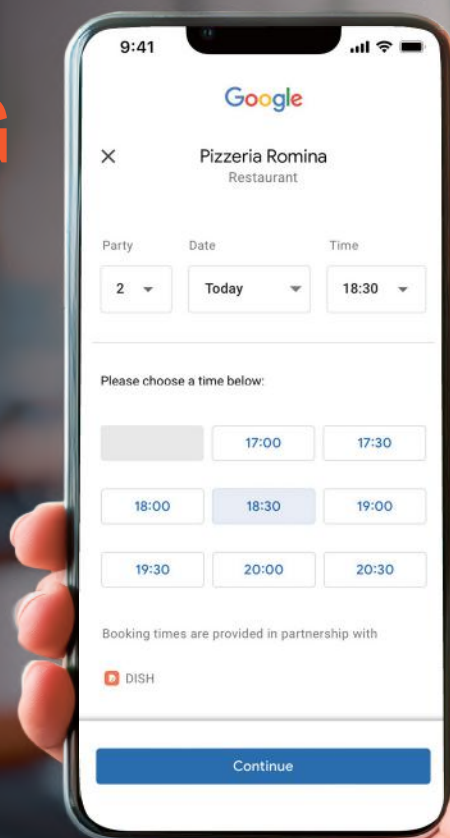

DISH RESERVATION

**ALLE 4 SEKUNDEN
WIRD EINE
RESERVIERUNG
MIT DISH
GETÄTIGT!¹⁾**

- 24/7 reservieren – auch außerhalb der Öffnungszeiten
- SMS Gästeeinnerung
- Reservierung via Google/Facebook/Instagram
- 0% Provision