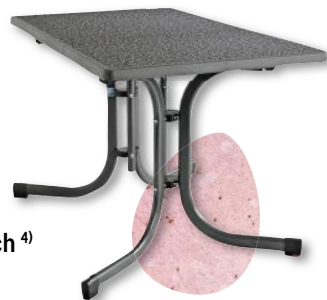

Stapelsessel Gruvyer 4)

- Material: Polypropylen
- Maße: (H x B x T) ca. 82 x 54 x 57 cm
- In den Farben: Anthrazit oder Sagegreen

TIEFPREIS⁶⁾

je **34,99*** (41,64)

TIEFPREIS⁶⁾

Festzeltgarnitur 4)

- Holz lackiert und Metalluntergestell
- 1 Tisch: (H x B x T) 75 x 220 x 70 cm
- 2 Bänke: je (H x B x T) 50 x 220 x 25 cm

139,99* (166,59)

TIEFPREIS⁶⁾

Grillwagen Deluxe 4)

- Grillwanne und Windschutz aus pulverbeschichtetem Stahl
- 2 Edelstahl-Grillroste je ca. 98 x 27 cm, 4-fach höhenverstellbar
- Maße: (H x B x T) ca. 91 x 140 x 74 cm

139,99* (166,59)

Boulevardklapptisch 4)

- Pulverbeschichtetes Stahlrohrgestell mit Sevelit® Tischplatte
- Platzsparend verstaubar
- Maße: (H x B x T) ca. 71 x 115 x 70 cm
- Art.-Nr.: 499378

89,99* (107,09)

TIEFPREIS⁶⁾

Stehtisch

- Bruch- und schlagfeste Mlit-Tischplatte
- Platzsparend verstaubar
- Maße: (H x Ø) ca. 110 x 80 cm
- In den Farben: Weiß (Art.-Nr.: 398925) oder Grau (Art.-Nr.: 398926)

59,99* (71,39)

Gasbräter

- 3 Edelstahlbrenner, Edelstahlgehäuse, mit Gasschlauch, Sicherheitsregler und Schlauchbruchsicherung
- Emaillebeschichtete Bratpfanne; Grillfläche ca. 59,7 x 47,8 cm
- Maße: (H x B x T) ca. 27,4 x 69,6 x 55,7 cm

TIEFPREIS⁶⁾

179,99* (214,19)