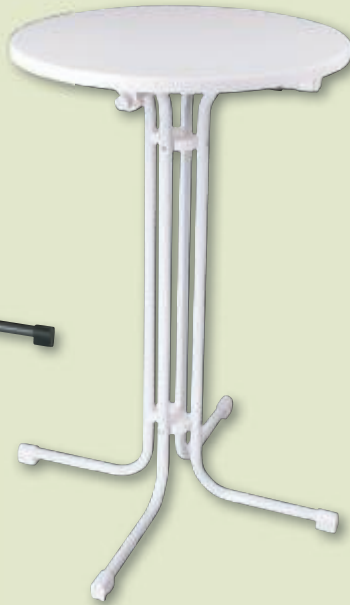

Stehtisch ⁴⁾

- Bruch- und schlagfeste Mlit-Tischplatte
- Platzsparend verstaubar
- Maße Ø: 70 cm, Höhe: ca. 110 cm
- Farben: Weiß oder Grau

TIEFPREIS ⁶⁾

je **49,99*** (59,49)

TIEFPREIS ⁶⁾

Holz-Stehtisch Rund

- Vierkantrohrgestell
- Holz natur lackiert
- Maße (H x Ø): 110 x 78 cm

99,99* (118,99)

TIEFPREIS ⁶⁾

Holz-Bartisch

- Vierkantrohrgestell
- Holz natur lackiert
- Maße: (H x B x T) ca. 110 x 140 x 60 cm

109,99* (130,89)

SORTEN KOMBINIERBAR

³⁾⁵⁾

ARTIKELVARIANTEN
zu abweichenden Preisen

Stretch- Stehtischhuse

- 100% Polyester
- Größe: ca. Ø 80 cm
- Versch. Farben

AB 6 STK.

21%
sparen

ab 6 Stück je **17,99*** (21,41)

ab 3 Stück je **20,99*** (24,98)

1 Stück je **22,99*** (27,36)

3) Im Online-Shop ist eine Kombination von preisgleichen Artikeln einer Marke aus technischen Gründen nicht möglich.

5) Die Preise mit Mengenrabatt gelten auch außerhalb dieses Gültigkeitszeitraumes.

6) Die Tiefpreise gelten auch außerhalb dieses Gültigkeitszeitraumes.

4) Saisonware, nur solange der Vorrat reicht.