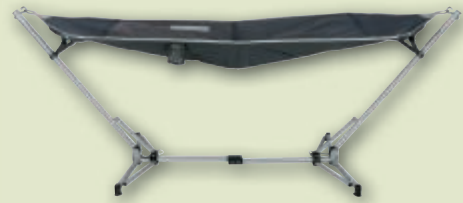

METRO.DE

**GERNE UNTERSTÜTZEN
WIR SIE IM MARKT BEI
IHRER ONLINE-
BESTELLUNG¹⁾**

Campingstuhl Faltbar⁴⁾

- Pulverbeschichteter Stahlrahmen, Bezug aus wasserabweisendem 300D Polyestergewebe mit PE-Beschichtung
- Verstellbarer Rückenlehnenwinkel, Abnehmbarer Sitzbezug, mit Schiebedach
- Inkl. Tragetasche
- Maße: (H x B x T) ca. 116 x 43 x 44 cm

statt bisher ~~€ 95,19~~

nur **39,99*** (47,59)

Hängematte mit Rahmen⁴⁾

- Pulverbeschichteter Stahlrahmen, Bezug aus wasserabweisendem 300D Polyestergewebe mit PE-Beschichtung, gepolstert
- Inkl. Tragetasche
- Schnelfaltsystem
- Maße: (H x B x T) ca. 101 x 261 x 85 cm