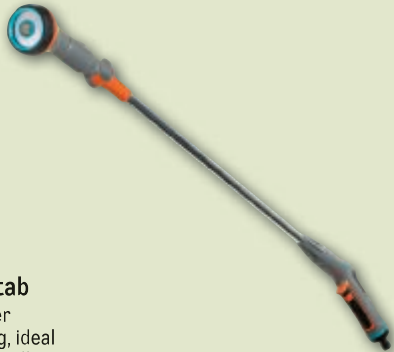

Comfort Blumenampel-Gießstab

- Verschiedene Sprühbilder
- Komfortable Handhabung, ideal für schwer zugängliche Stellen
- Maße: ca. 90 x 18 x 7 cm

UVP** € 40,99

nur **22,99*** (27,36)

Comfort Schlauch-Set Flex