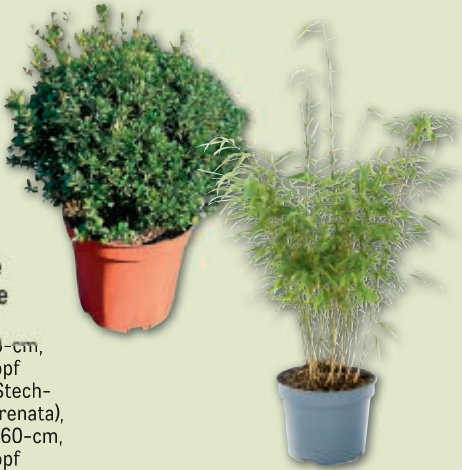

Bambus	16,99* (18,18)
• Japanische Stechpalme	34,99* (37,44)

**Zypresse/
Portugiesischer
Kirschlorbeer**

- Zypresse (Cupressus Totem), Höhe 150-160-cm
- Portugiesischer Kirschlorbeer (Prunus lusitanica), Höhe 110-130-cm
- Im 25-cm-Topf