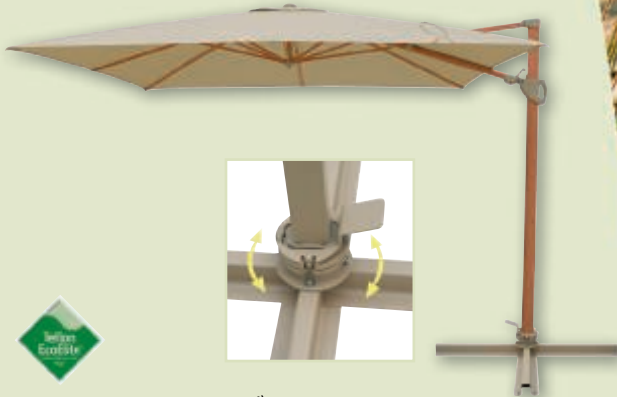

TIEFPREIS ⁶⁾

Bartisch „Lynx“ ⁴⁾

- Pulverbeschichtetes Aluminiumgestell mit Tischplatte aus Eukalyptusholz
- Höhenverstellbare Füße zum Niveaueausgleich
- Integrierter Diebstahlsicherungsring
- Maße: (H x B x T) ca. 110 x 70 x 70 cm

129,99* (154,69)

TIEFPREIS ⁶⁾

Bartisch „Lynx“ ⁴⁾

- Pulverbeschichtetes Aluminiumgestell mit Tischplatte aus Eukalyptusholz
- Höhenverstellbare Füße zum Niveaueausgleich
- Integrierter Diebstahlsicherungsring
- Maße: (H x B x T) ca. 110 x 142 x 70 cm

189,99* (226,09)

TIEFPREIS ⁶⁾

Barhocker „Lynx“ ⁴⁾

- Pulverbeschichtetes Aluminiumgestell mit Sitzfläche aus Eukalyptusholz
- Maße: (H x B x T) ca. 75 x 49 x 49 cm

2er-Set

139,99* (166,59)

TIEFPREIS

6)

Ampelschirm Holzlook ⁴⁾

- Gestänge aus pulverbeschichtetem Aluminium
- Bespannung aus 100% Polyester, 250g/m², wasserabweisend
- Slide-Lock-Betriebssystem für die Beschattung aus mehreren Winkeln, horizontal beweglich
- Inkl. Schutzhülle