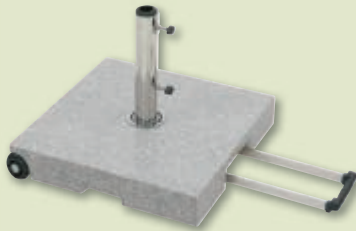

Sonnenschirm „Cordoba“

- Bespannung: 100% Polyester, ca. 180g/m², wasserabstoßend imprägniert
- Maße ca. 230 x 150 cm; Höhe ca. 220 cm (geknickt bis 231 cm) oder rund θ ca. 270 cm; Höhe ca. 236 cm (geknickt bis 253 cm)
- In den Farben: Natur oder Anthrazit

ca. 230 x 150 cm

99,99* (118,99)

θ ca. 270 cm

99,99* (118,99)

TIEFPREIS ⁶⁾

Tarrington House

Schirmständer Granit ⁴⁾

- 45 kg