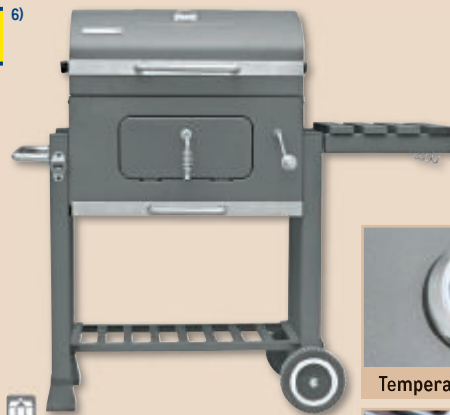

Tarrington House

Holzkohlegrill „Memphis“ 4)

- Mit Temperaturanzeige im Deckel
- Grillfläche ca. 57 x 41,7 cm
- Maße: (H x B x T) ca. 108 x 115 x 67 cm

89,99* (107,09)