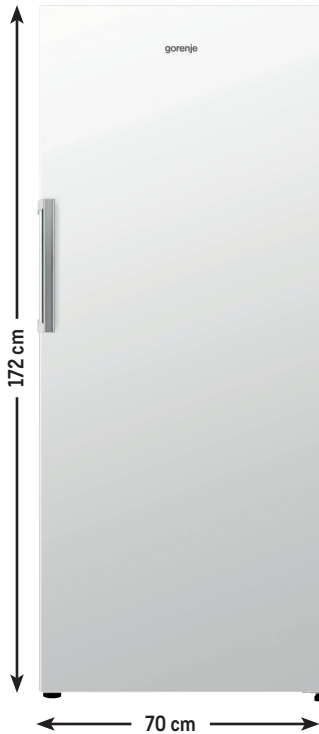

384 l
Nutzinhalt

NEU BEI METRO

gorenje

Gefrierschrank
FNC717DAW5

- LED-Innenbeleuchtung
- FastFreeze-Funktion
- Umschaltbar auf Kühlschranks-Funktion

ANGEBOT

449,99* (535,49)

** Ihr möglicher Wiederverkaufspreis = unverbindliche Preisempfehlung des Herstellers