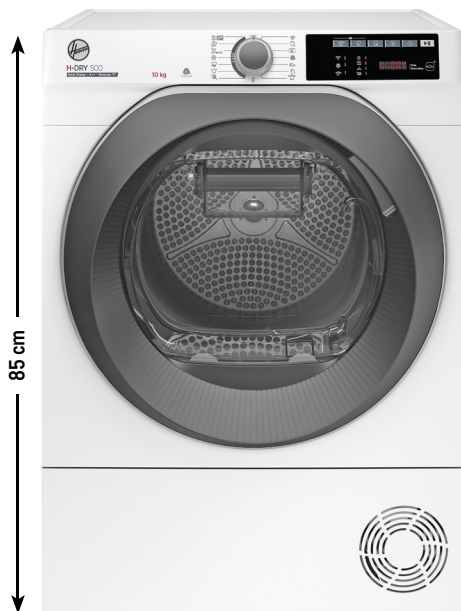

59,5 cm

UVP** € 1029,00

ANGEBOT

nur **289,99*** (345,09)

BORN INNOVATIVE

Wärmepumpentrockner NDEH10A2TSBEXS-S

- 15 Programme (u.a. Jeans, Fresh Care, Allergy Care), Knitterschutzfunktion, Schuhgestell
- AquaVision-Kondenswasserbehälter mit optischer Füllanzeige direkt im Bullauge
- Smarte Bedienung mit WiFi + Bluetooth-Technologie
- Art.-Nr.: 158755