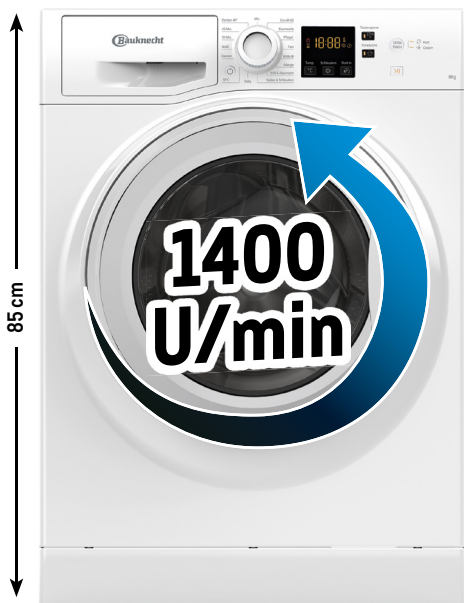

VIELE ARTIKEL AUCH AUF METRO.DE

Bauknecht

Waschautomat WAM 814 A

- 16 Programme, u.a. Anti-Allergie, Baby, Kurz 45, Kurz 30, Flecken 40° und Wolle
- Option Extra Touch – verkürzt wahlweise die Zyklusdauer oder intensiviert die Waschleistung
- Dynamic Inverter-Motor
- Auto-Clean Selbstreinigungsfunktion

59,5 cm

UVP** € 1029,00

ANGEBOT

nur **289,99*** (345,09)