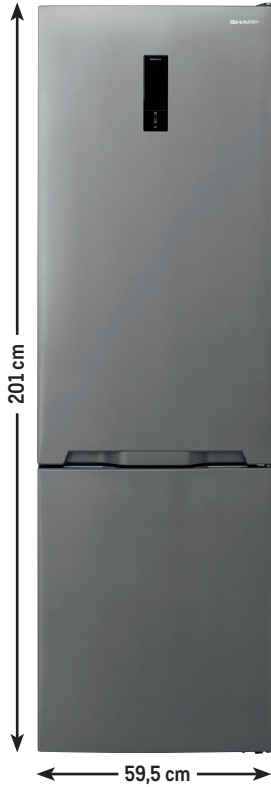

je 30-teilig

ANGEBOT

69,99* (83,29)

39,99* (47,59)

VIELE ARTIKEL AUCH AUF METRO.DE

266 l
Kühlen
101 l
Frieren

SHARP

Kühl-/Gefrierkombination
SJ-NBA20IEXID-EU