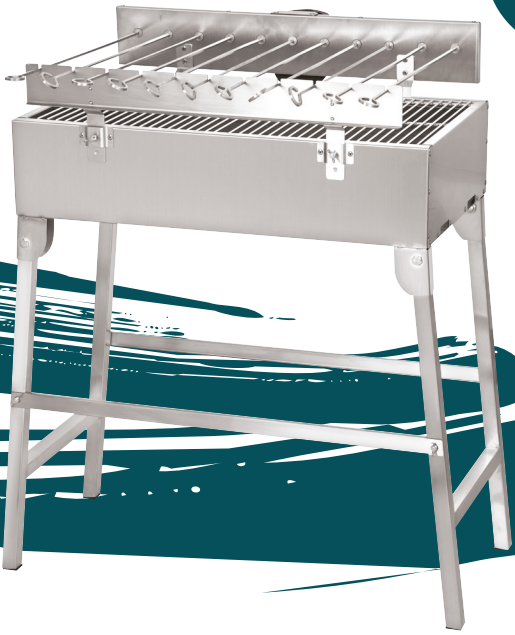

Edelstahlgrill Zondaro

- Edelstahlgestell mit klappbarem Ständer
- Drehspieß-Set mit Motor für 360°-Drehspießsystem, 2-fach höhenverstellbar
- 11 Edelstahlspieße inklusive
- Inklusive Wetterschutzhülle