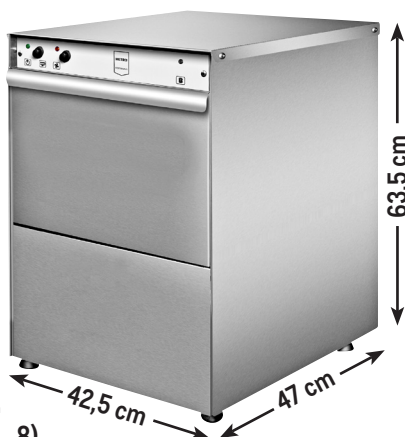

METRO

Weitere
Artikel online
in unserem
Katalog
**NON FOOD
SORTIMENT**
entdecken:

**Gläserespüler
GGW1001 inkl.
Laugenpumpe**⁸⁾

- Spülzyklus 2 min, Wasserverbrauch 2,4 l
- Einschubhöhe bis 23,5 cm
- Art.-Nr.: 893472

ANGEBOT

599,99* (713,99)

**Geschirrspüler
GDW1050SW**⁸⁾

1049,99* (1249,49)