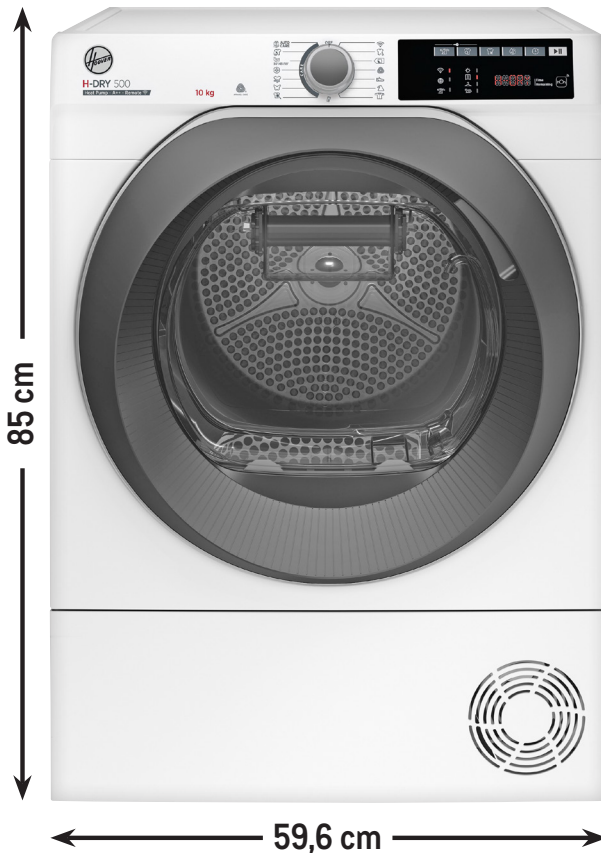

ab 3 Packungen	je 11,69* (13,91)
ab 2 Packungen	je 12,99* (15,46)
ab 1 Packung	je 15,29* (18,20)

Schmutzfangmatte

- Maße: 60x90 cm

ANGEBOT

6,49* (7,72)

10 kg
Füllmenge

Startzeitvorwahl

Restlaufanzeige