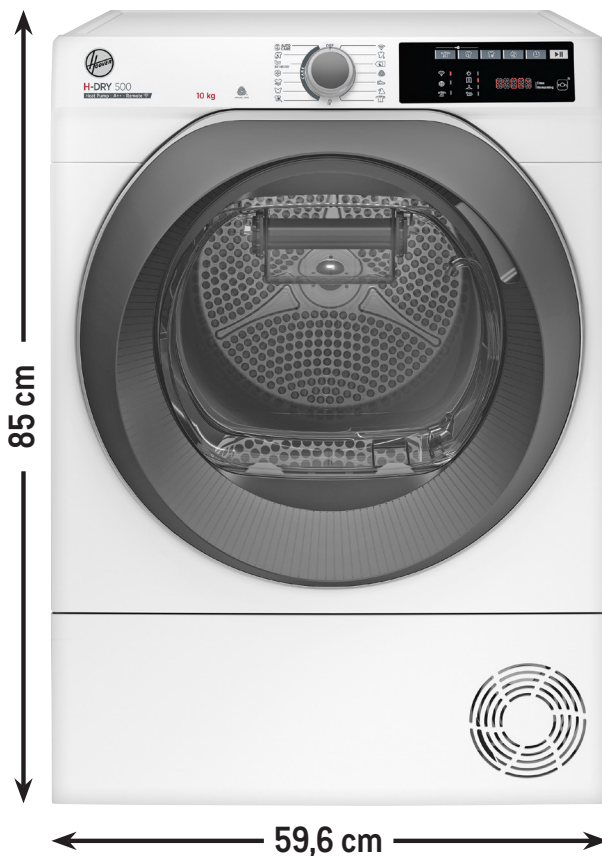

ab 3 Packungen	je 11,69* (13,91)
ab 2 Packungen	je 12,99* (15,46)
ab 1 Packung	je 15,29* (18,20)

Schmutzfangmatte

- Maße: 60x90 cm

ANGEBOT

6,49* (7,72)

10 kg
Füllmenge

Startzeitvorwahl

Restlaufanzeige