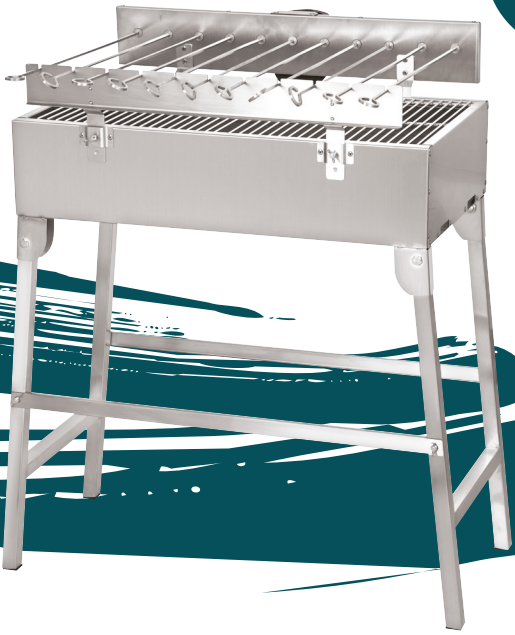

Edelstahlgrill Zondaro

- Edelstahlgestell mit klappbarem Ständer
- Drehspieß-Set mit Motor für 360°-Drehspießsystem, 2-fach höhenverstellbar
- 11 Edelstahlspieße inklusive
- Inklusive Wetterschutzhülle

ANGEBOT
109,99* (130,89)

IMMER ZUVERLÄSSIG.
RICHTIG LEISTUNGSSTARK.
GUT FÜR DEINE KÜCHE.

Profiqualität zum Top Preis.