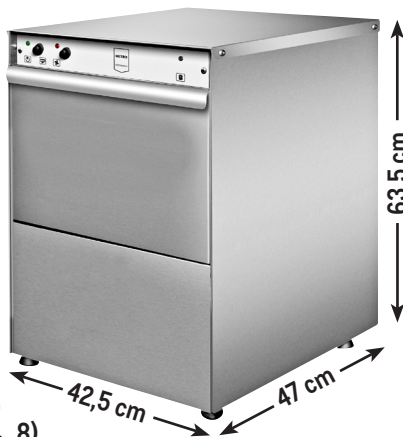

METRO

Weitere
Artikel online
in unserem
Katalog
**NON FOOD
SORTIMENT**
entdecken:

**Gläserespüler
GGW1001 inkl.
Laugenpumpe**⁸⁾

- Spülzyklus 2 min, Wasserverbrauch 2,4 l
- Einschubhöhe bis 23,5 cm
- Art.-Nr.: 893472

ANGEBOT

599,99* (713,99)

**Geschirrspüler
GDW1050SW**⁸⁾

1049,99* (1249,49)