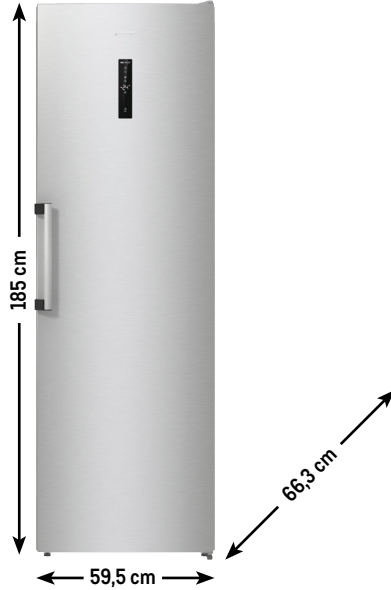

Gerät ist für den dauerhaften gewerblichen Einsatz geeignet.

NONFOOD

06.04.2026 - 11.04.2026

gorenje

Gefrierschrank FN619DAXL6 ⁸⁾

- Elektronische Steuerung mit LED Display in der Tür
- LED Innenbeleuchtung
- 4 Gefrierschubladen, 2 Gefrierfächer mit Klappe