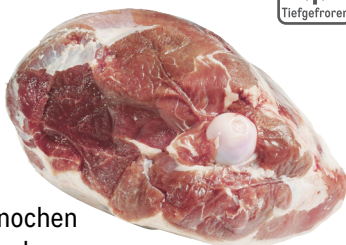

Lammkeule

1. Mit Röhrenknochen
   - Neuseeländische Herkunft
   - Halal zertifiziert
   - Vak.-verp.
2. ca. 1,5-kg-Stücke

ab 24 kg	je kg 10,49* (11,22)
ab 12 kg	je kg 11,49* (12,29)
ab ca. 1,5 kg	je kg 12,49* (13,36)