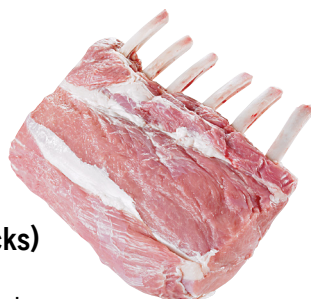

- Ca. 21 Tage gereift
- Vom deutschen Rind
- Vak.-verp.
- ca. 1,2-kg-Stücke

ANGEBOT

je kg **25,99*** (27,81)

Emsrind Dry aged Rinder Steaks Teres Major/Flat Iron Steaks

- Aus der Rinderschulter
- Ca. 21 Tage am Knochen gereift
- 3 - 4 Stück, vak.-verp.
- ca. 800-g-Packung

Kalbs-Semmerolle hell

- Frisch
 - Halal zertifiziert
 - Vak.-verp.
- ca. 1-kg-Stücke

ab 6 kg	je kg 18,99* (20,32)
ab 3 kg	je kg 19,99* (21,39)
ab ca. 1 kg	je kg 20,99* (22,46)

Brasilianisches Rinder-Roastbeef

- Vorgereift
- Halal zertifiziert
- Vak.-verp.

ca. 4-kg-Stücke

ab 18 kg	je kg 15,49* (16,57)
ab ca. 4 kg	je kg 16,49* (17,64)

Kalbs Carrée (Frenched Racks) hell

- 1/2 und 1/1 Stücke
- Frisch
- Halal zertifiziert
- Vak.-verp.