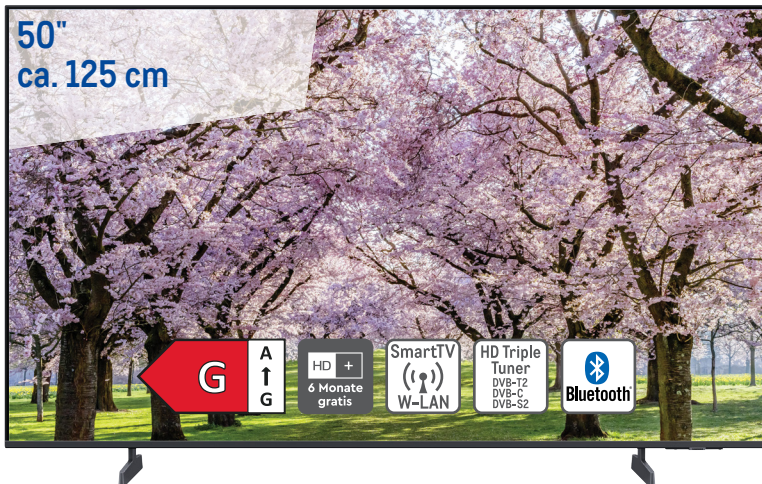

NONFOOD

06.04.2026 - 11.04.2026

SAMSUNG

50" UHD-LED-Fernseher GU50U7079 5) 6)

- Auflösung: 3.840 x 2.160, HDR 10+, UHD Dimming
- Crystal Prozessor 4K

UVP** € 579,00

ANGEBOT

nur **309,99*** (368,89)

ARTIKELVARIANTEN
zu abweichenden Preisen

Profi Wischer Classic

- Stiel, allseitig drehbares Gelenk
- Klapphalter mit starkem Magnetverschluss, Breite: 40 cm
- Wischbezug Classic 40 cm

Set