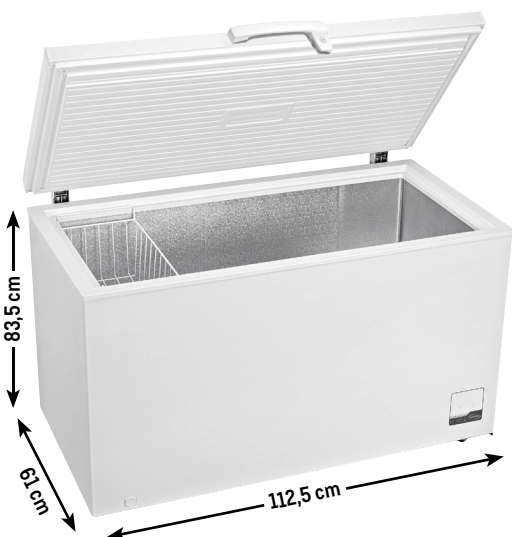

## Kühl-/Gefriertruhe GHF 2300<sup>8)</sup>

- Abschließbare Tür, LED-Innenbeleuchtung
- Umstellbar auf Kühlfunktion, 4 Rollen, inklusive 1 Korb
- Art.-Nr.: 520268

**ANGEBOT**

**229,99\*** (273,69)

**329,99\*** (392,69)