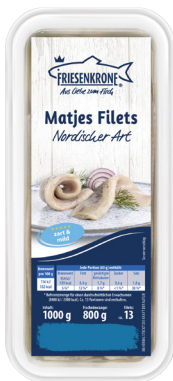

MSC Sockeye Wildlachs²⁾

· Kaltgeräuchert
· Von Hand gesalzen
150-g-Packung

TIEFPREIS

6,89* (7,37)

Heiploeg Party Garnelen

· Gekocht und geschält
· 61/70
200-g-Schale

ab 4 Schalen	je 3,49* (3,73)
ab 2 Schalen	je 4,99* (5,34)
ab 1 Schale	je 5,49* (5,87)

Frutti di Mare Royal

· Gekocht
· Mischung aus Tintenfisch, Miesmuscheln, Ganelen & Surimi
800-g-Packung

ANGEBOT

11,99* (12,83)

Friesenkrone Matjesfilets Nordische Art

· Ca. 14 Filets
· 800-g-Fischeinwaage
1-kg-Schale