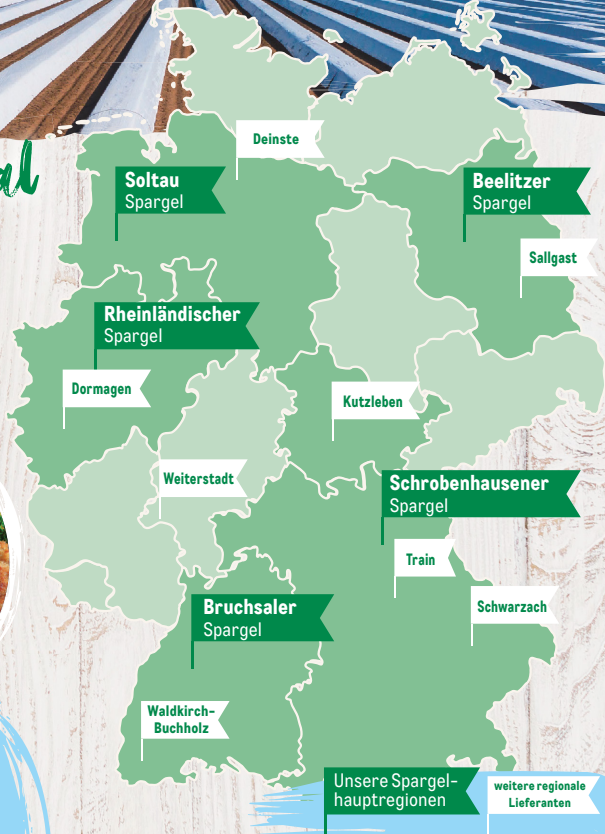

04.05.2026 - 09.05.2026

SPARGEL

saisonal & regional

Über 18 regionale Lieferanten garantieren kurze Lieferwege maximale Frische und zuverlässige Verfügbarkeit in der Spargelsaison.

PROFI-TIPP!

Geschälter weißer Spargel – küchenfertig, ohne Schälverlust, zeitsparend in der Verarbeitung und ideal für die Frühlingskarte.