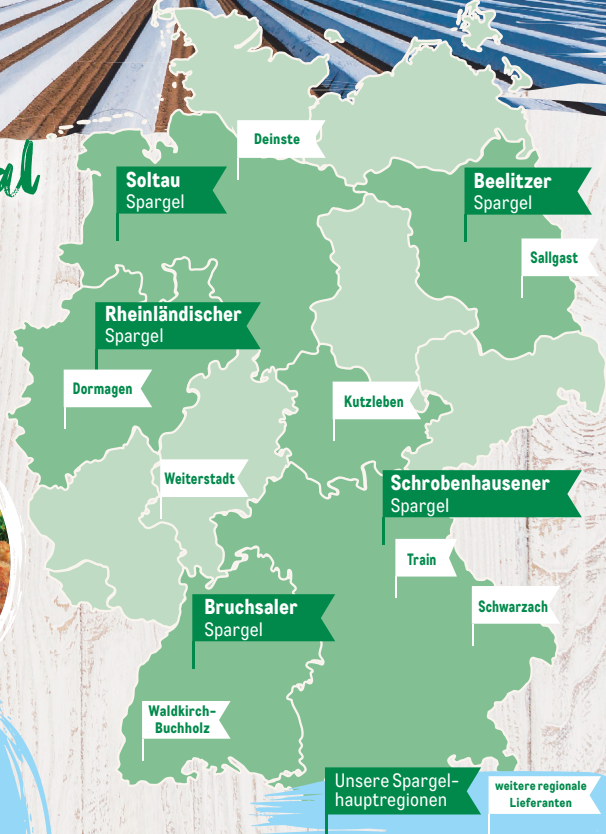

04.05.2026 - 09.05.2026

SPARGEL

saisonal & regional

Über 18 regionale Lieferanten garantieren kurze Lieferwege maximale Frische und zuverlässige Verfügbarkeit in der Spargelsaison.

PROFI-TIPP!

Geschälter weißer Spargel – küchenfertig, ohne Schälverlust, zeitsparend in der Verarbeitung und ideal für die Frühlingsskarte.