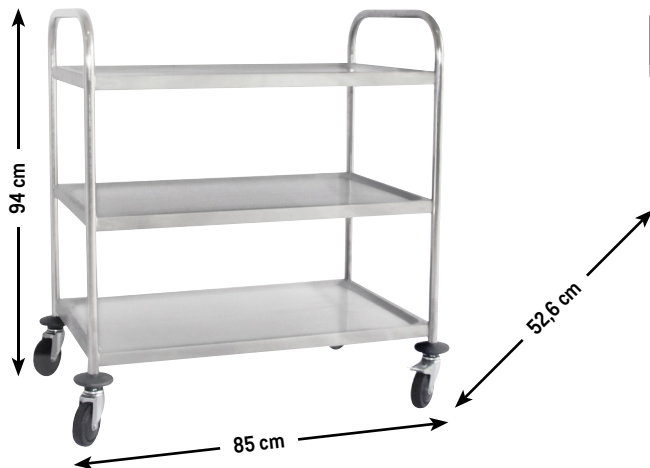

04.05.2026 - 09.05.2026

Auch als Servierwagen
GST2005 mit 5 Böden erhältlich:
• Art.-Nr.: 978074

Abräum- und Transportwagen GST 2003 ⁹⁾

- 270 mm Abstand zwischen den Böden
- 4 Leichtlaufräder mit 2 Feststellern
- Maße: (H x B x T) 94 x 85 x 52,6 cm
- Art.-Nr.: 978073