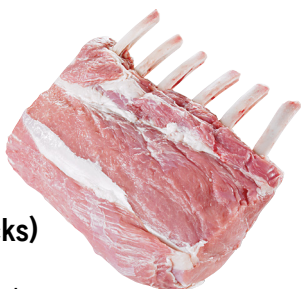

Dry aged Beef Burger

- Enthält 10 % Dry Aged Rindfleisch
- Irische Herkunft
- Roh
- 4 x 200 g, einzeln vakuumiert

800-g-Packung

ANGEBOT

12,99* (13,90)

Kalbs-Tafelspitz hell

- Frisch
- Halal zertifiziert
- Vak.-verp.

ca. 1-kg-Stücke

| | |
|-------------|-----------------------------|
| ab 6 kg | je kg 14,99* (16,04) |
| ab 3 kg | je kg 15,99* (17,11) |
| ab ca. 1 kg | je kg 16,99* (18,18) |

Emsrind Dry aged Tomahawk Steak

- Ca. 21 Tage gereift
- Vom deutschen Rind
- Vak.-verp.

ca. 1,2-kg-Packung

ANGEBOT

je kg **25,99*** (27,81)

Kalbs Carrée (Frenched Racks) hell

- 1/2 und 1/1 Stücke
- Frisch
- Halal zertifiziert
- Vak.-verp.