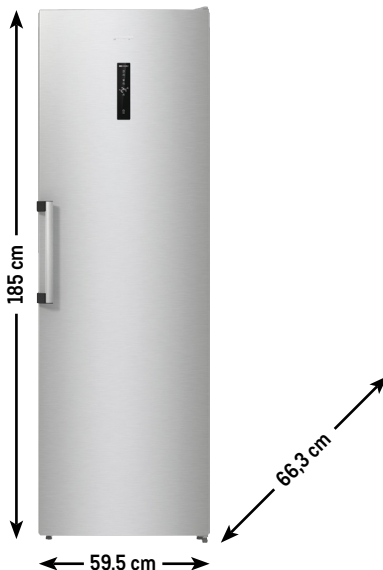

11.05.2026 - 16.05.2026

280 l
Nutzinhalt

gorenje

Gefrierschrank FN619DAXL6 ^{9) 10)}

- Elektronische Steuerung mit LED Display in der Tür
- LED Innenbeleuchtung
- 4 Gefrierschubladen, 2 Gefrierfächer mit Klappe