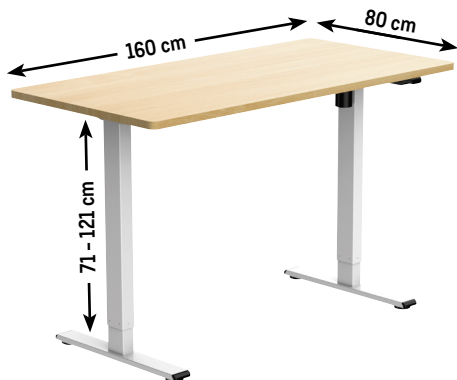

SIGMA

Elektrisch Höhenverstellbarer Schreibtisch⁸⁾

- Tischplattengröße: 160 x 80 cm
- Elektrisch verstellbare Höhe: 71 - 121 cm
- Maximale Belastbarkeit: 70 kg
- Auch in Farbe weiß/weiß und schwarz erhältlich