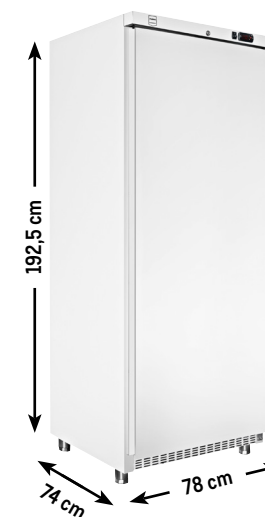

ANGEBOT

nur **699,99*** (832,99)

599,99* (713,99)

649,99* (773,49)

749,99* (892,49)

²⁾ 5 Jahre Herstellergarantie. Bei intensivem gewerblichen Einsatz (z. B. Hotelwäscherei, Waschsaloons) oder bzw. bei gemeinschaftlicher Nutzung des Gerätes durch mehr als einen gewerblichen Nutzer beträgt die Garantiedauer 12 Monate. Gilt nicht für Produkte des metro.de Onlineshops. Mehr Infos und Garantiebedingungen unter www.metro.de/garantie

⁸⁾ In HH-Rahlstedt und Nbg-Eibach nicht erhältlich.

^{**} Ihr möglicher Wiederverkaufspreis = unverbindliche Preisempfehlung des Herstellers

¹⁰⁾ ohne Inhalt