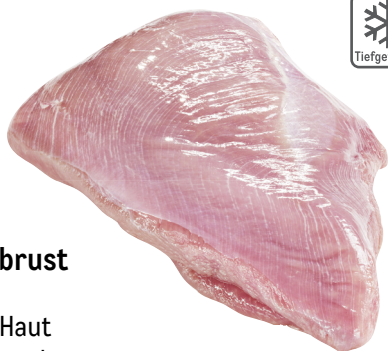

Putenbrust

1. Hkl. A
   - Ohne Haut und Knochen
   - Halal zertifiziert
   - Vak.-verp.
2. **ab ca. 1,8 kg**

ab 10 kg	je kg 8,49* (9,08)
ab ca. 1,8 kg	je kg 8,99* (9,62)