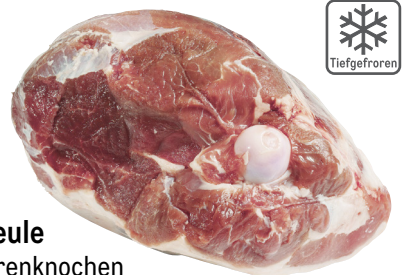

ca. 3,2-kg-Stücke

ab 18 kg	je kg 3,49* (3,73)
ab ca. 3,2 kg	je kg 3,99* (4,27)

Lammfilet

- Neuseeländische Herkunft
- Halal zertifiziert
- Vak.-verp.
- ca. 400-g-Packung

ab 6 kg	je kg 27,99* (29,95)
ab 3 kg	je kg 28,99* (31,02)
ab ca. 400 g	je kg 29,99* (32,09)