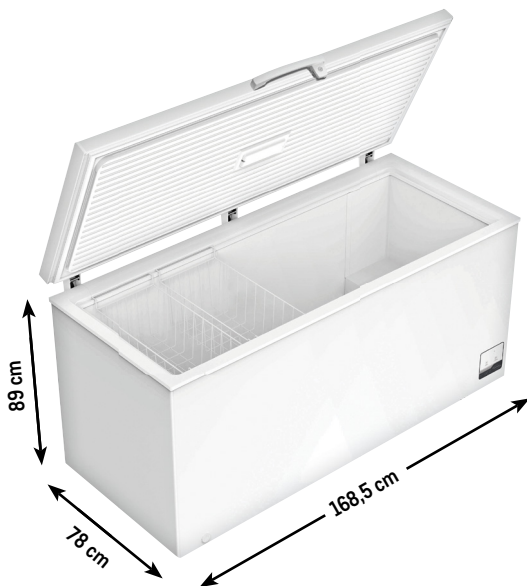

19) Bei Metro Gastro, in HH-Rahlstedt und Nbg-Eibach nicht erhältlich.

01.06.2026 - 06.06.2026

Tischgefrierschrank TZW8655D ¹⁸⁾ ²⁰⁾

ANGEBOT

139,99* (166,59)

Kühl-/Gefriertruhe GHF2500 ¹⁸⁾

- Abschließbare Tür, LED-Innenbeleuchtung
- Umstellbar auf Kühlfunktion, mit 4 Rollen, inklusive 2 Körben