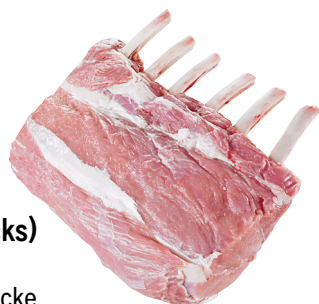

Hackfleisch gemischt

- Aus Schweine- und Rindfleisch
- Frisch
- ca. 1,5-kg-Packung

ab 7,5 kg	je kg 7,99* (8,55)
ab 4 kg	je kg 8,29* (8,87)
ab ca. 1,5 kg	je kg 8,59* (9,19)

Rinder Roastbeef Whiskey Aged

- In Bourbon Whiskey eingelegt
- Vom deutschen Rind
- Vak.-verp.
- ca. 1,5-kg-Stücke

ANGEBOT	
je kg	20,99* (22,46)

01.06.2026 - 06.06.2026

Kalbs-Steakhüfte hell

- Ohne Deckel
 - Frisch
 - Halal zertifiziert
 - Vak.-verp.
- ca. 1,2-kg-Stücke**

ab 6 kg	je kg 20,99* (22,46)
ab 3 kg	je kg 21,99* (23,53)
ab ca. 1,2 kg	je kg 22,99* (24,60)

Kalbskugel hell

- Gastro-Zuschnitt
 - Frisch
 - Halal zertifiziert
 - Vak.-verp.
- ca. 2,5-3-kg-Stücke**

ab 12 kg	je kg 15,99* (17,11)
ab 6 kg	je kg 16,99* (18,18)
ab ca. 2,5 kg	je kg 17,99* (19,25)

Kalbsfilet hell

- Mit Kette
 - Frisch
 - Halal zertifiziert
 - Vak.-verp.
- ca. 1,2-kg-Stücke**

ab 6 kg	je kg 28,99* (31,02)
ab 3 kg	je kg 29,99* (32,09)
ab ca. 1,2 kg	je kg 30,99* (33,16)

Kalbs Carrée (Frenched Racks) hell