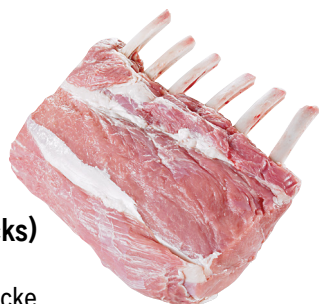

- Mit Kette
 - Frisch
 - Halal zertifiziert
 - Vak.-verp.
- ca. 1,2-kg-Stücke

ab 6 kg	je kg 28,99* (31,02)
ab 3 kg	je kg 29,99* (32,09)
ab ca. 1,2 kg	je kg 30,99* (33,16)

Kalbs Carrée (Frenched Racks) hell