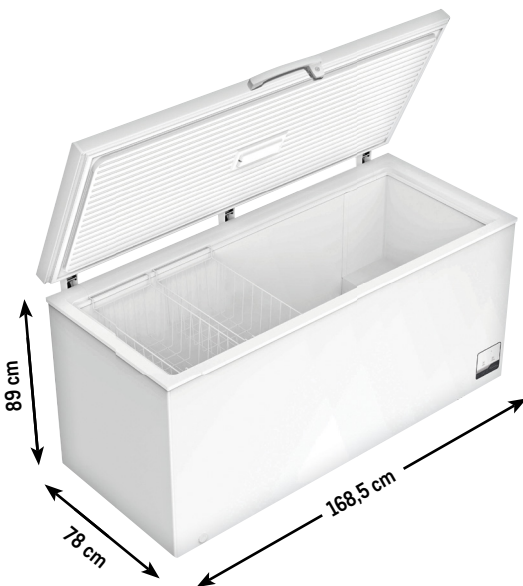

Tischgefrierschrank TZW8655D ¹⁸⁾ ²⁰⁾

ANGEBOT
139,99* (166,59)