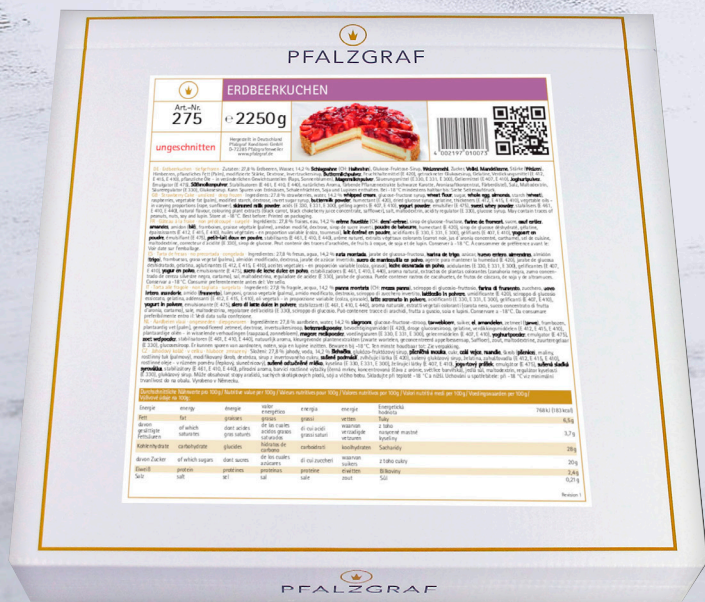

Vom Klassiker bis zur Trendtorte.

- Einfaches Handling:
Nur Auftauen und Servieren
- Einzigartige Auswahl in absoluter Top-Qualität
- Klare Kalkulation, kein Kostenrisiko
- Handgemachte Optik
- Nur natürliche Aromen
- Keine Konservierungsstoffe und Geschmacksverstärker
- Keine deklarationspflichtigen Farb- und Zusatzstoffe

Pfalzgraf Erdbeerkuchen

- Mit Buttermilch-Sahne und Mandeln
 - Verzehrfertig
 - Ungeschnitten
 - Ø 28 cm
- 2,25-kg-Packung**

ANGEBOT
21,99* (23,53)

**Pfalzgraf
Gourmet
Apfeltorte**
• Geschnitten
• Ø 28 cm
2,25-kg-Packung