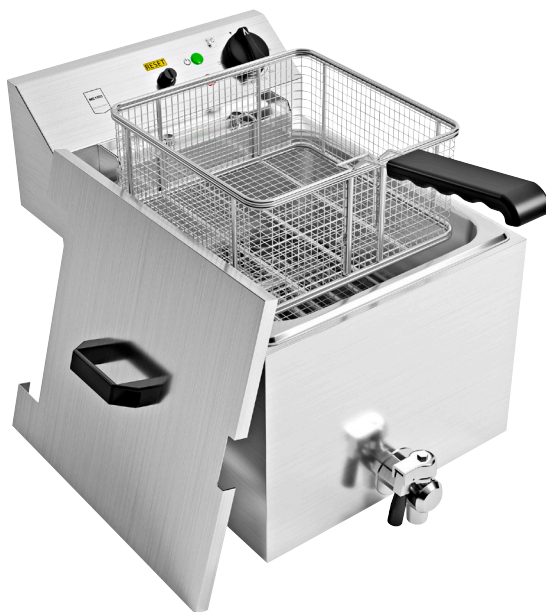

METRO

PROFESSIONAL

ECHTE PROFIS BRAUCHEN ECHTE QUALITÄT.

Elektro-Griddleplatte GEG2001⁷⁾

- Grillfläche 59 x 38 cm (in 2 Zonen getrennt schaltbar)
- Temperaturbereich: 50-300 °C

ANGEBOT

nur **219,99*** (261,79)