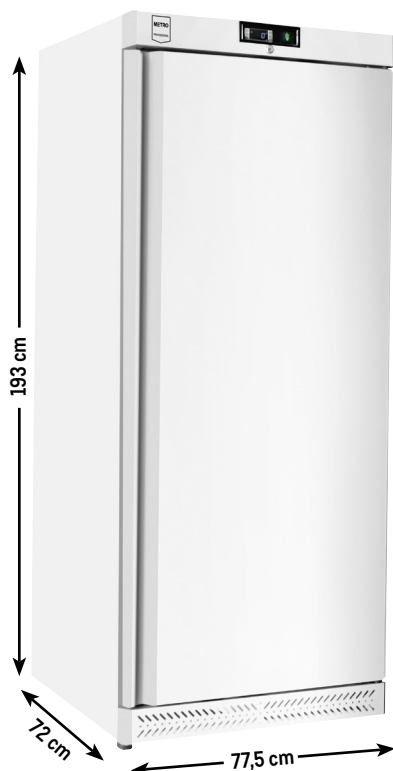

Glastür-Umluft-Kühlschrank GSC2350B ^{18) 20)}

- Temperaturbereich: 2 °C bis 8 °C
- LED-Innenbeleuchtung
- Art.-Nr.: 303042

statt bisher € 535,49

ANGEBOT

nur **329,99*** (392,69)