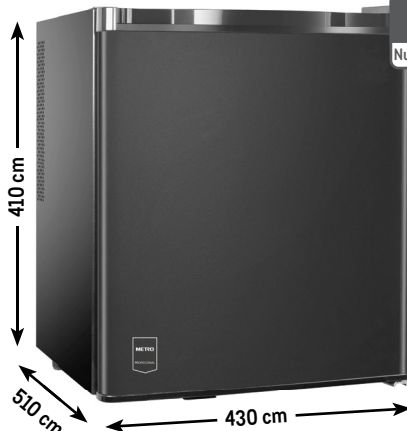

UVP** € 708,00

ANGEBOT

nur **329,99*** (392,69)

46 l
Nutzinhalt

38 l
Nutzinhalt

Kühlbox MF46WE mit Gefrierfach ^{19) 20)}

ANGEBOT

64,99* (77,34)

Gefrierbox MZ46WE ¹⁹⁾

79,99* (95,19)

Mini Bar GMB2038B ¹⁸⁾

- Temperaturbereich: 6 °C bis 22 °C

ANGEBOT

nur **99,99*** (118,99)

¹⁸⁾ Bei Metro Gastro, in HH-Rahlstedt und Nbg-Eibach nicht erhältlich.

¹⁹⁾ Bei Metro Gastro und in HH-Rahlstedt nicht erhältlich. Online bestellbar auf metro.de. Ein Angebot der METRO Markets GmbH.