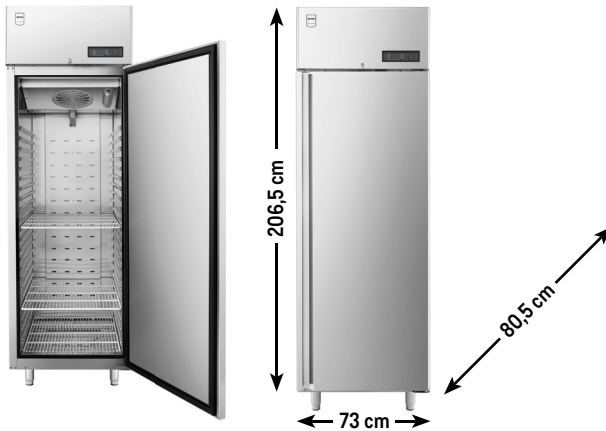

15.06.2026 - 20.06.2026

Edelstahl-Umluft-Kühlschrank GRE3700 ¹⁹⁾

- Temperaturbereich: 0 °C bis 8 °C
- Klimaklasse 5, Automatische Abtauung
- LED-Innenbeleuchtung, Selbstschließende und abschließbare Tür
- Art.-Nr.: 56031

Gefrierschrank GFR3700 (1-türig) ¹⁹⁾

Kühlschrank GRE21400 (Doppeltürig) ¹⁹⁾

Gefrierschrank GFR21400 (Doppeltürig) ¹⁹⁾

ANGEBOT

799,99* (951,99)

899,99* (1070,99)

1099,99* (1308,99)

1199,99* (1427,99)