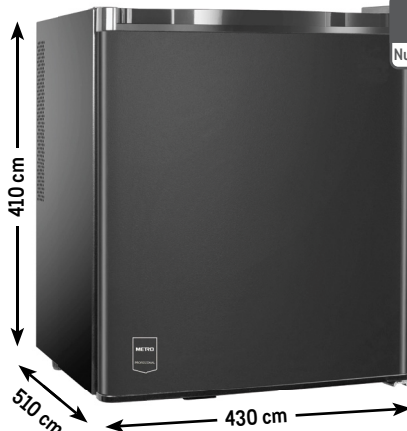

UVP** € 708,00

ANGEBOT

nur **329,99*** (392,69)

46 l
Nutzinhalt

38 l
Nutzinhalt

Kühlbox MF46WE mit Gefrierfach ^{19) 20)}

ANGEBOT

64,99* (77,34)