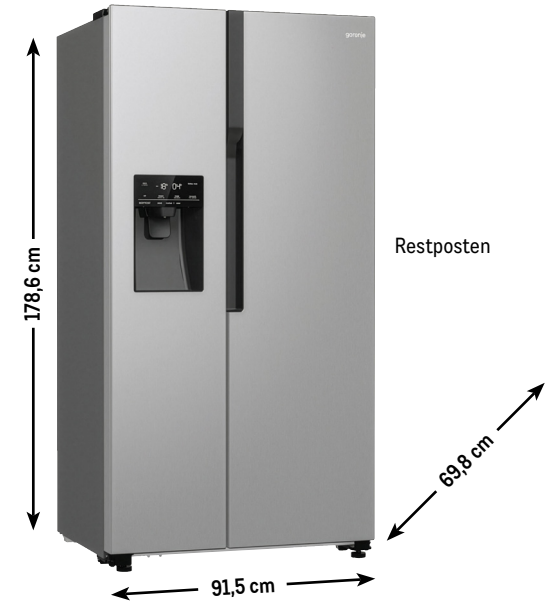

376l Kühlen
190l Frieren

No Frost

Nie wieder abtauen!

gorenje

Side by Side Kühlschrank NRR9185ESXL¹⁸⁾

- Wasser-/Eiswürfel-Spender (Wassertank)
- Schnellkühl-/gefrierfunktion
- LED-Innenbeleuchtung

UVP** € 1299,00

ANGEBOT

nur **579,99*** (690,19)