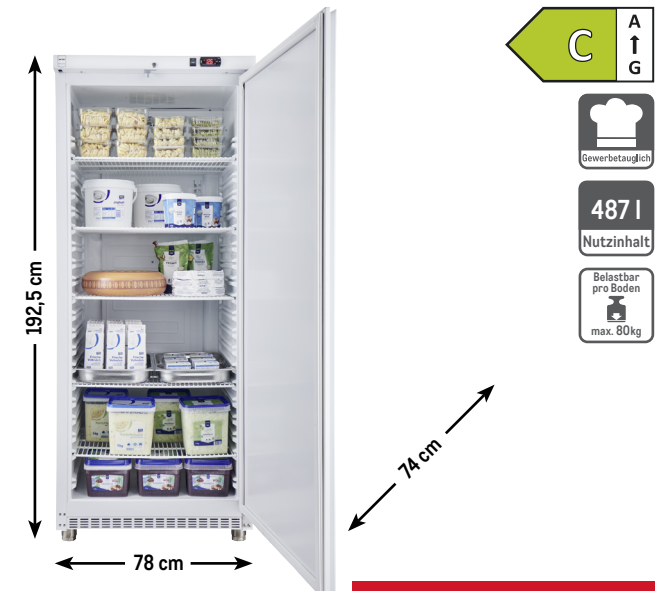

487l Nutzinhalt

Belastbar pro Boden max. 80kg

Gewerbe-Umluft-Kühlschrank GRE4600^{19) 20)}

- Temperaturbereich: -1 °C bis 6 °C
- Klimaklasse 4
- Automatische Abtauung
- 5 variable Gitter, passend für GN 2/1 und GN 1/1
- Art.-Nr.: 449495

Edelstahl Kühlschrank GRE4600S¹⁹⁾

Gefrierschrank weiß GFR4600¹⁹⁾

ANGEBOT

629,99* (749,69)

679,99* (809,19)

749,99* (892,49)

4) Dieser Artikel ist nicht in allen Märkten erhältlich.

6) Bei Metro Gastro nicht erhältlich. Online bestellbar auf metro.de. Ein Angebot der METRO Markets GmbH.

** Ihr möglicher Wiederverkaufspreis = unverbindliche Preisempfehlung des Herstellers

18) Bei Metro Gastro, in HH-Rahlstedt und Nbg-Eibach nicht erhältlich. Online bestellbar auf metro.de. Ein Angebot der METRO Markets GmbH.

19) Bei Metro Gastro und in HH-Rahlstedt nicht erhältlich. Online bestellbar auf metro.de. Ein Angebot der METRO Markets GmbH.

** Ihr möglicher Wiederverkaufspreis = unverbindliche Preisempfehlung des Herstellers

20) ohne Inhalt

Gerät ist für den dauerhaften gewerblichen Einsatz geeignet.