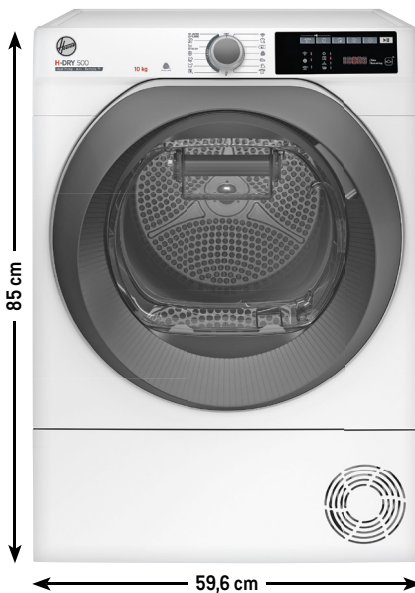

Glastürkühlschrank GPC1088 ¹⁹⁾

ANGEBOT

109,99* (130,89)

159,99* (190,39)

Wärmepumpentrockner NDEH10A2TSBEXS-S ¹⁹⁾

- 15 Programme
- Per App weitere Programme verfügbar
- Smarte Bedienung mit WiFi + Bluetooth-Technologie

UVP** € ~~799,00~~

ANGEBOT

nur **269,99*** (321,29)

⁹⁾ 5 Jahre Herstellergarantie. Bei intensivem gewerblichen Einsatz (z. B. Hotelwäscherei, Waschsaloons) oder bzw. bei gemeinschaftlicher Nutzung des Gerätes durch mehr als einen gewerblichen Nutzer beträgt die Garantiedauer 12 Monate. Gilt nicht für Produkte des metro.de Onlineshops. Mehr Infos und Garantiebedingungen unter www.metro.de/garantie

¹⁹⁾ Bei Metro Gastro und in HH-Rahlstedt nicht erhältlich. Online bestellbar auf metro.de. Ein Angebot der METRO Markets GmbH.

** Ihr möglicher Wiederverkaufspreis = unverbindliche Preisempfehlung des Herstellers

²⁰⁾ ohne Inhalt

Gerät ist für den dauerhaften gewerblichen Einsatz geeignet.