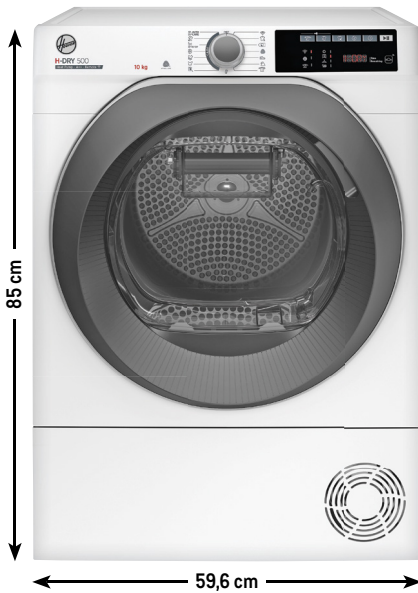

Glastürkühlschrank GPC1088 ¹⁹⁾

ANGEBOT

109,99* (130,89)

159,99* (190,39)

Wärmepumpentrockner NDEH10A2TSBEXS-S ¹⁹⁾

- 15 Programme
- Per App weitere Programme verfügbar
- Smarte Bedienung mit WiFi + Bluetooth-Technologie

UVP** € ~~799,00~~

ANGEBOT

nur **269,99*** (321,29)

⁹⁾ 5 Jahre Herstellergarantie. Bei intensivem gewerblichen Einsatz (z. B. Hotelwäscherei, Waschsaloons) oder bzw. bei gemeinschaftlicher Nutzung des Gerätes durch mehr als einen gewerblichen Nutzer beträgt die Garantiedauer 12 Monate. Gilt nicht für Produkte des metro.de Onlineshops. Mehr Infos und Garantiebedingungen unter www.metro.de/garantie

¹⁹⁾ Bei Metro Gastro und in HH-Rahlstedt nicht erhältlich. Online bestellbar auf metro.de. Ein Angebot der METRO Markets GmbH.

** Ihr möglicher Wiederverkaufspreis = unverbindliche Preisempfehlung des Herstellers

²⁰⁾ ohne Inhalt

Gerät ist für den dauerhaften gewerblichen Einsatz geeignet.