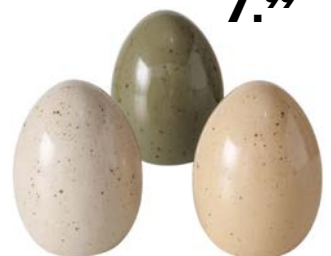

Deko-Aufsteller
Henning,
Pappel, beige,
100 % Polyester,
verschiedene
Größen
287336**

ca. 6x43x
15 cm, ab
4.99

Serviettenring-Set
Hops, Mangoholz,
verschiedene
Hasenmotive
282186-00
ca. 10x11x7 cm, je
6.99

4-teilig

Deko-Hase
Kasi, MDF
Sperrholz/Jute,
natur, Mann
oder Frau
287327-00
je
4.99

Jetzt schon an *Ostern* denken

Tischgedeck Ostern
alles für den Frühstückstisch,
287201-01, 287395**,
287306**, 275134-01,
287314-01

Kaffeebecher
Ø ca. 10 cm,
Höhe ca. 9 cm, je
7.99

Mülschale
ca. 700 ml,
Höhe ca. 8 cm, je
6.99

① Schale
Blume Lemis,
Mangoholz,
ca. 14x3x15 cm
287306-00
ab
6.99

② Servietten-Set
Lenea, beige oder
weiß, 100 % Baumwolle
275134-01
ca. 40x40 cm, je
14.99

③ Tischset
Jeni, Textil, Motiv Hase, beige
oder braun, 100 % Baum-
wolle, 90 % Polyester,
ca. 35x45 cm
287201-01

je **4.99**

④ Deko-Ei
Mylana, Porzellan,
beige, creme oder grün
gepunktet, Ø ca. 9 cm,
Höhe ca. 12 cm
287314-01

je
7.99