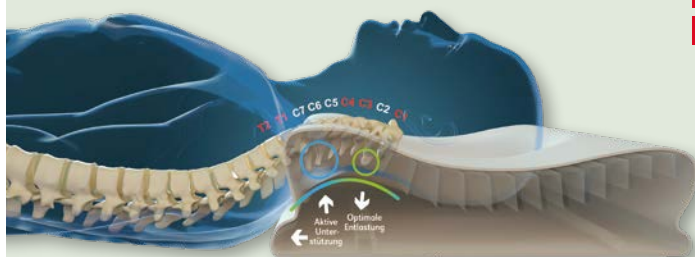

Dauneneinziehdecke
ca. 135x200 cm
UVP 529.-

309.-

NeckProtect
DIE PATENTIERTE LÖSUNG

CENTA-STAR
the bed company

NECKPROTECT - DAS ANATOMISCH GEFORMTE NACKENSTÜTZKISSEN

- Aktive Unterstützung der unteren Halswirbelsäule und Bandscheiben bei gleichzeitiger Entlastung der oberen Halswirbel
- Unterstützt die natürliche Haltung der Halswirbelsäule und Fehlstellungen erfahren eine sanfte Korrektur
- Optimal für Rücken- und Seitenschläfer
- Höhenverstellbar mit einer Einlegeplatte