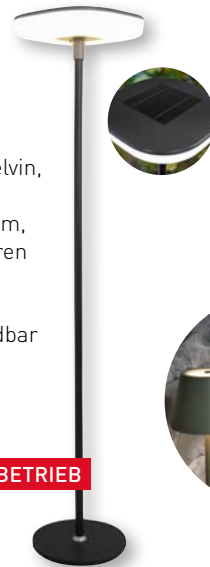

SOLAR-STEHLAUCHE

Solara, schwarz, 1x LED-7 Watt, 470 Lumen, 3000 Kelvin, höhenverstellbar, ca. 31x106-170x31 cm, inkl. 2 austauschbaren Akkus 3,7 Volt, auch über mitgeliefertes USB-C-Kabel aufladbar 285203-00 79.95