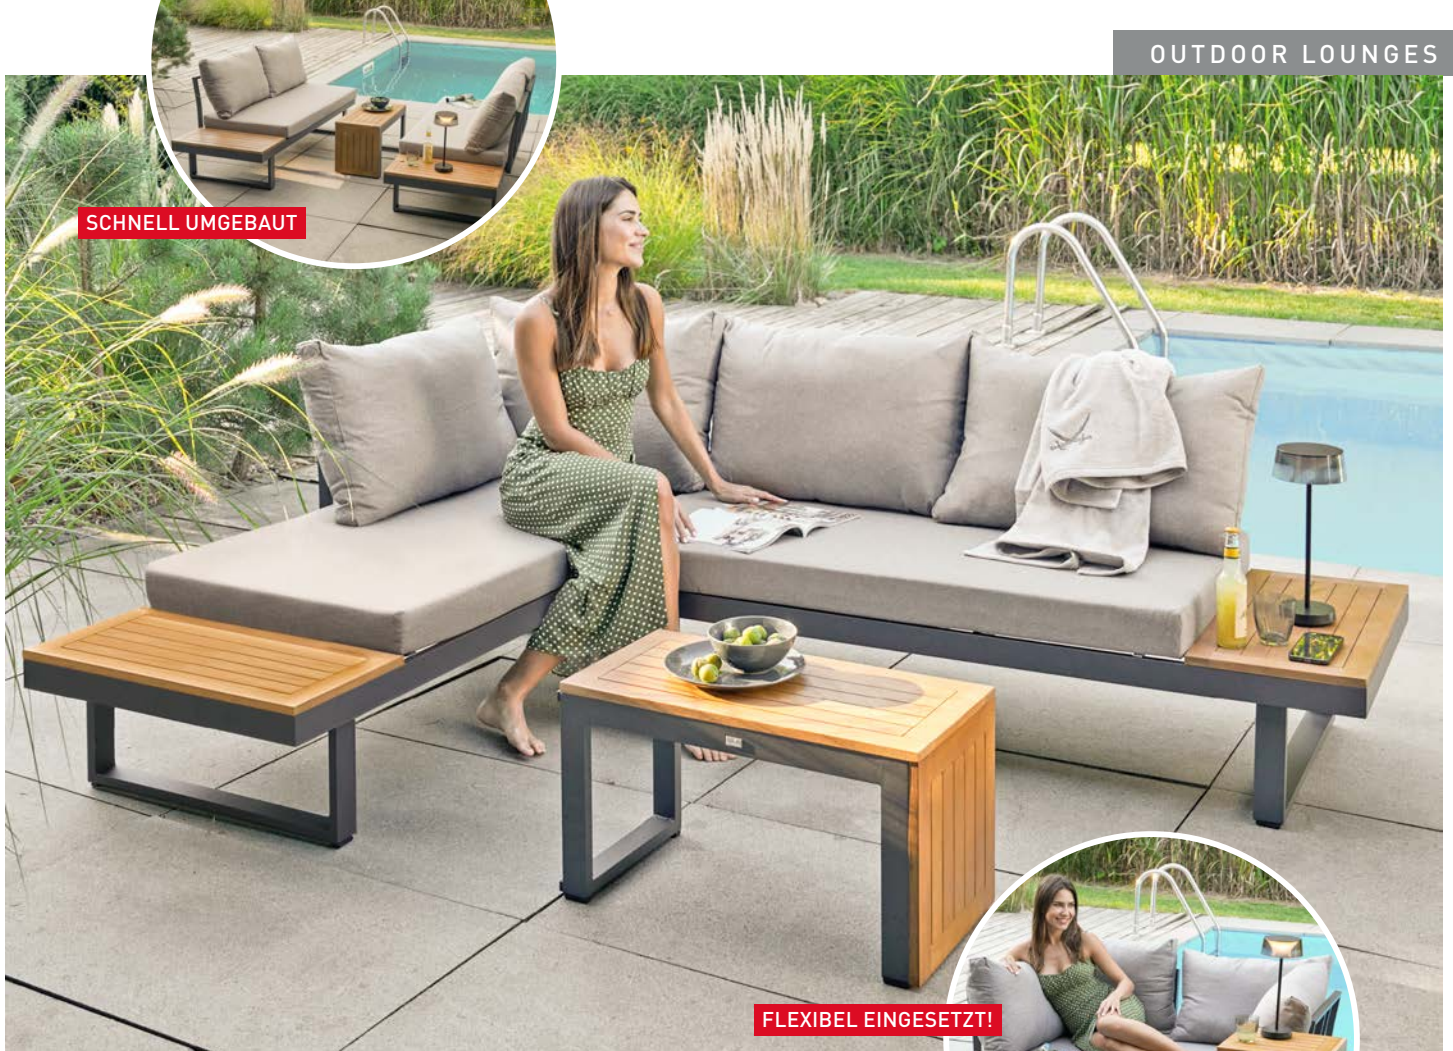

Mülschale
ca. 300 ml
6.99

SCHNELL UMGEBAUT

FLEXIBEL EINGESETZT!

▲ **GARTENLOUNGE**

Gestell Aluminium anthrazit pulverbeschichtet, bestehend aus: 2x 2-Sitzer Sofa mit Beistelltisch je ca. 175x70x78 cm und Couchtisch ca. 70x41x35 cm, Tischplatten FSC-Teakholz Acacia Mangium, inkl. Sitz- und Rückenkissen hellgrau
5013363-00

3-TEILIG