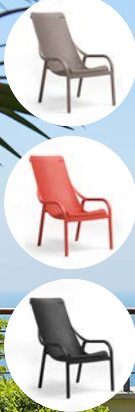

▼ **SONNENLIEGE**

Teakholz FSC Mix, naturfarben, ca. 165x96x58 cm
5013851-02
249.-

▼ **BEISTELLTISCH**

Teakholz FSC Mix, naturfarben, ca. 70x87x45 cm
5013851-00
199.-

▲ **GARTENBANK**

Teakholz FSC Mix, naturfarben, ca. 240x94x68 cm
5013851-01
899.-

Nackenkissen

ca. 47x29x7 cm
29.99

Stapelsessel

ca. 62x99x90 cm
je 129.-

NARDI
YOUR OUTDOOR LIVING

SONNENLIEGE

Gestell Aluminium anthrazit, Bezug Sunbrella® flanelle grau, ca. 191x41x120 cm,
5013877-00
799.-

◀ **STAPELSESSEL**

Kunststoff, UV-beständiges fiberglass-Polypropylen, Senape, Matt-Effekt, Monoblock, inkl. Befestigungsklammern für ein Strandtuch
5013939-01

▼ **SONNENLIEGE**

Batyline® Duo, titane, Gestell HLE-Stahlrohr, Polyesterlackierung mit hoher UV-Beständigkeit, verstellbare und abnehmbare Kopfstütze, Rückenlehne in 3 Positionen verstellbar, ca. 80x45-88x184-198 cm, Räder mit geräuschkämpfender Elastomer-Lauffläche
5006033-00
499.-

▲ **SONNENLIEGE**

Gestell Aluminium, Textilene graphite, ca. 200x54x75 cm
5012167-28
629.-