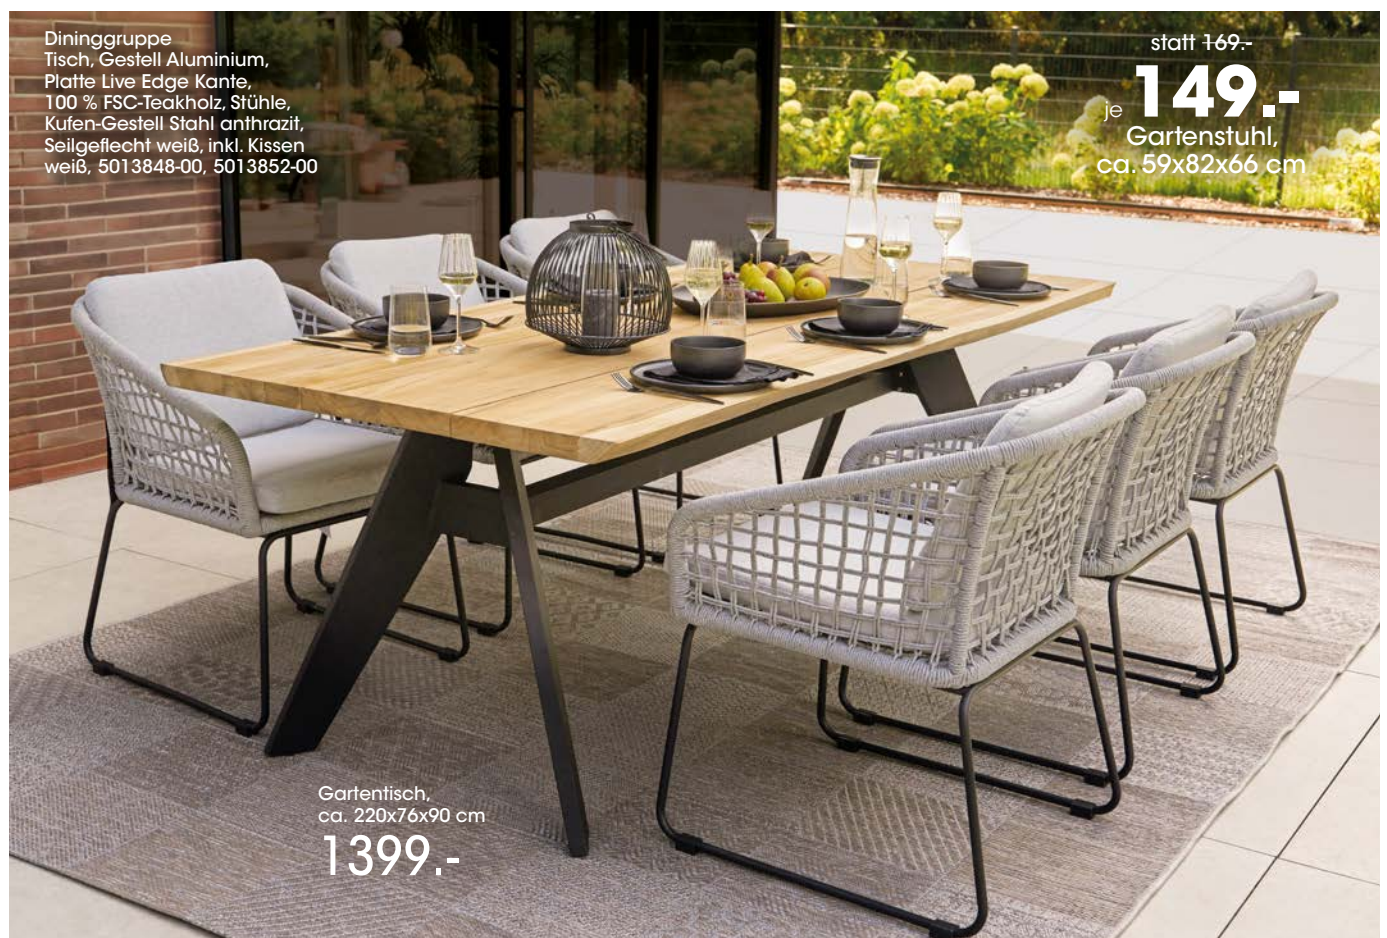

Dininggruppe
Tisch, Gestell Aluminium,
Platte Live Edge Kante,
100 % FSC-Teakholz, Stühle,
Kufen-Gestell Stahl anthrazit,
Seilgeflecht weiß, inkl. Kissen
weiß, 5013848-00, 5013852-00

statt 169.-
je **149.-**
Gartenstuhl,
ca. 59x82x66 cm