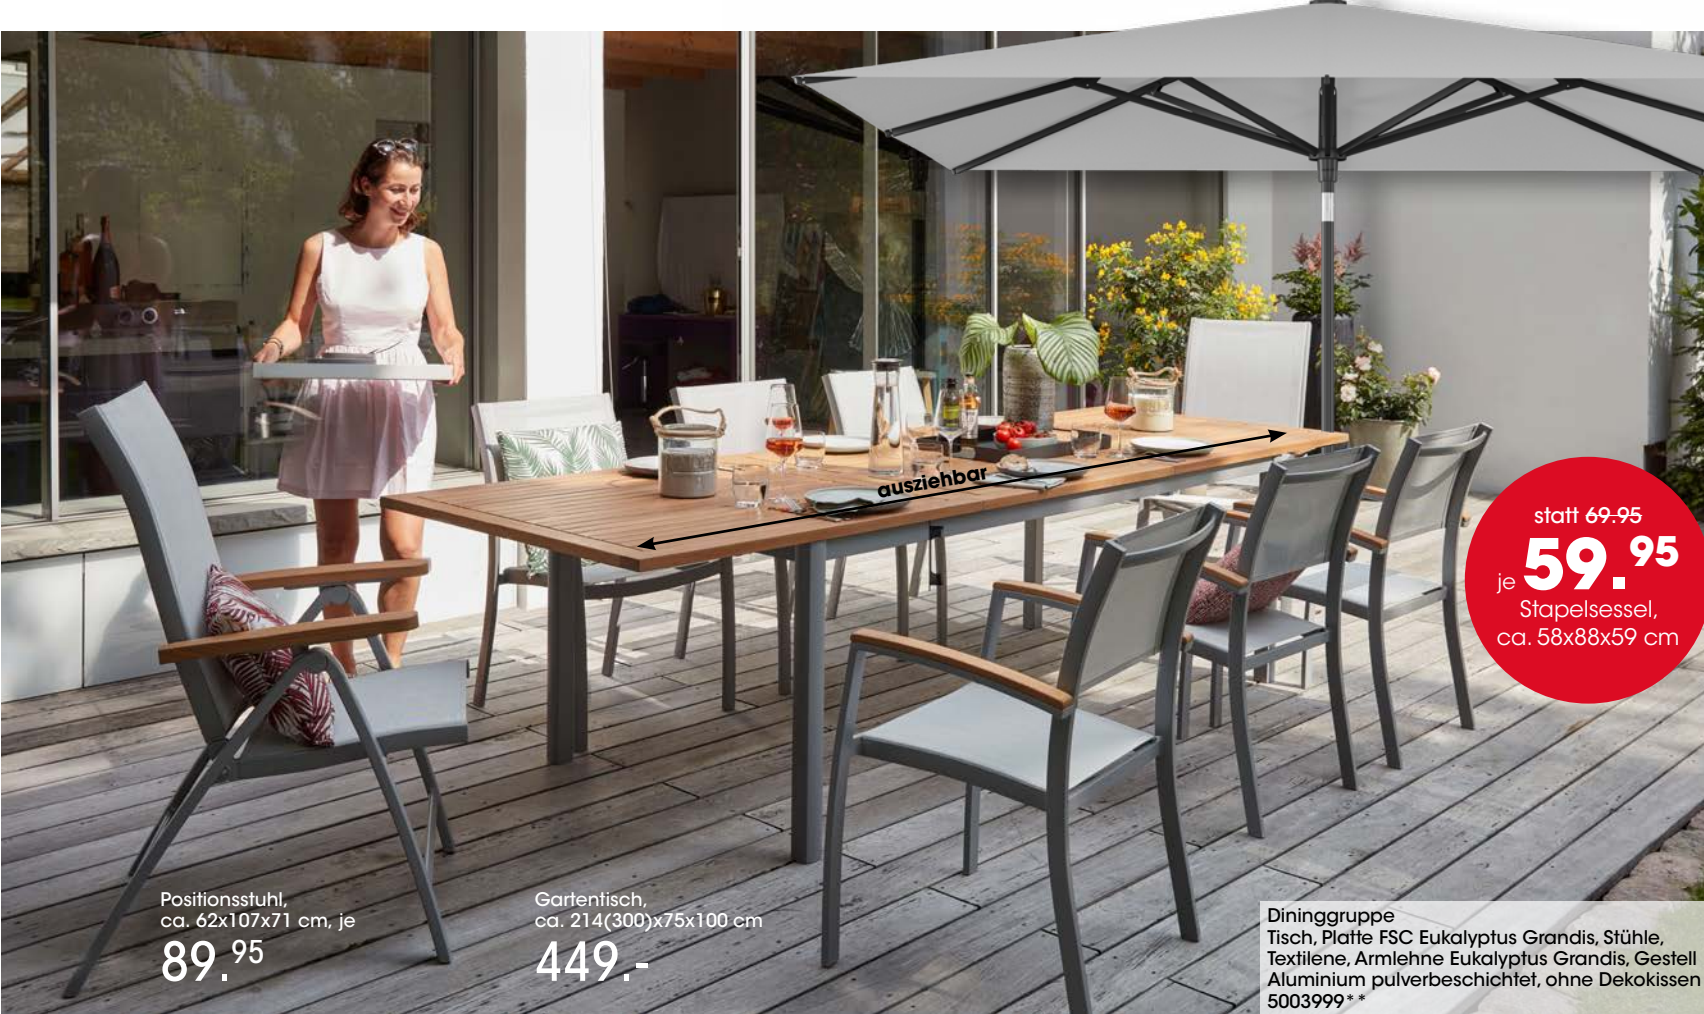

Knirps

Sonnenschirm
light grey/schwarz oder dark
grey/schwarz, Black Edition,
8-teilig, Mittelmast,
ca. 240x251x240 cm
5013146-00, 5013147-00

je **349.-**
Sonnenschirm

Positionsstuhl,
ca. 62x107x71 cm, je
89.95

Gartentisch,
ca. 214(300)x75x100 cm
449.-

Dininggruppe
Tisch, Platte FSC Eukalyptus Grandis, Stühle,
Textilene, Armlehne Eukalyptus Grandis, Gestell
Aluminium pulverbeschichtet, ohne Dekokissen
5003999**

statt 69.95
je **59.95**
Stapelsessel,
ca. 58x88x59 cm

ausziehbar

ZEBRA