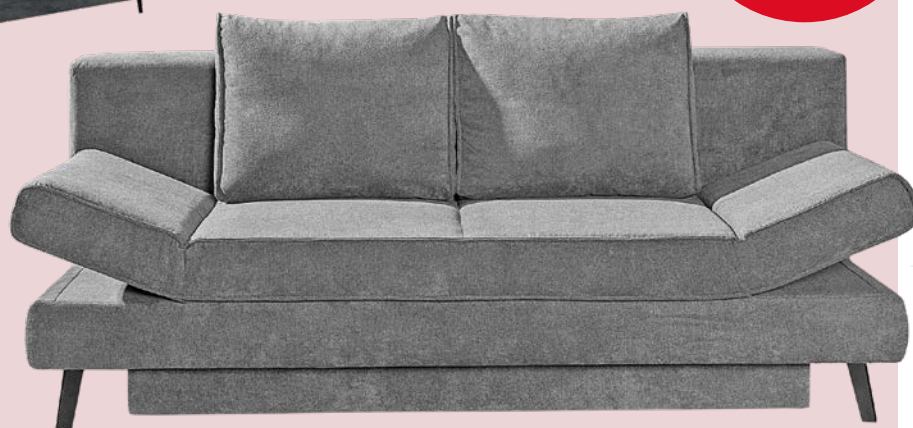

**2-Sitzer Sofa**, ca. 156 cm breit, fest, 999,-

inkl. 2 Relaxfunktionen  
mit Motor

statt 2999,-  
**2499,-**  
Polstergarnitur

FEDERKERN

Schlafsofa  
Stoff grau, ca. 200x85x90 cm, Liegefläche  
ca. 143x194 cm, Rücken im Originalbezug,  
inkl. Bettkasten und Armteilverstellung, gegen  
Mehrpreis: Stoffauswahl, 1003340-01

statt 699,-  
**599,-**  
Schlafsofa

Schlafsofa  
Stoff grau, ca. 210x84x90 cm, Liegefläche ca. 150x210 cm, Rücken im Originalbezug, inkl. Bettkasten  
und verstellbaren Armlehnen, ohne Dekokissen, gegen Mehrpreis: Stoff- bzw. Lederauswahl, 1005747-12