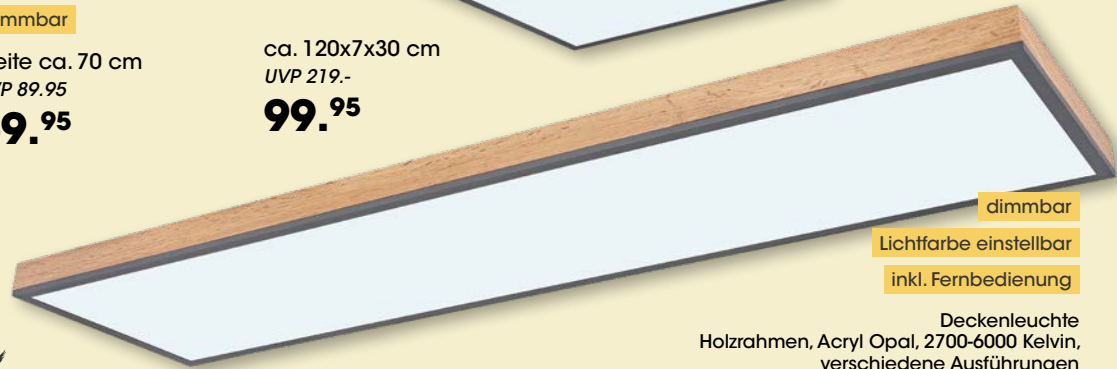

dimmbar
Lichtfarbe einstellbar
inkl. Fernbedienung

Deckenleuchte
Holzrahmen, Acryl Opal, 2700-6000 Kelvin,
verschiedene Ausführungen
272640**

Ø ca. 53 cm, je
UVP 94.99
29.99