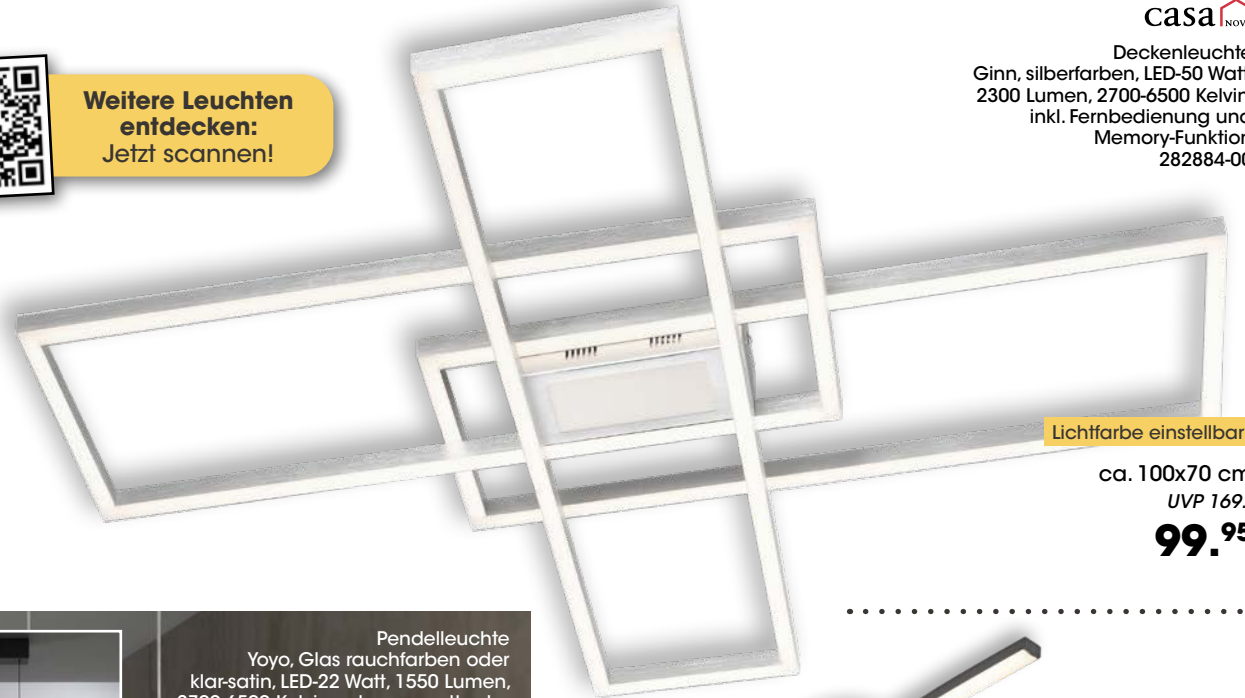

Ø ca. 53 cm, je
 UVP 94.99
29.99

Deckenleuchte
 Aldo, weiß, 1x LED-49 Watt, 5100 Lumen,
 3000 Kelvin, über Wandschalter in 3 Stufen
 dimmbar, rund oder quadratisch
 272957**

dimmbar

Weitere Leuchten
 entdecken:
 Jetzt scannen!

Lichtfarbe einstellbar
 ca. 100x70 cm
 UVP 169.-
99.95

casa^{nova}
 Deckenleuchte
 Ginn, silberfarben, LED-50 Watt,
 2300 Lumen, 2700-6500 Kelvin,
 inkl. Fernbedienung und
 Memory-Funktion
 282884-00

Höhe
 ca. 170 cm
 UVP 249.-
129.-