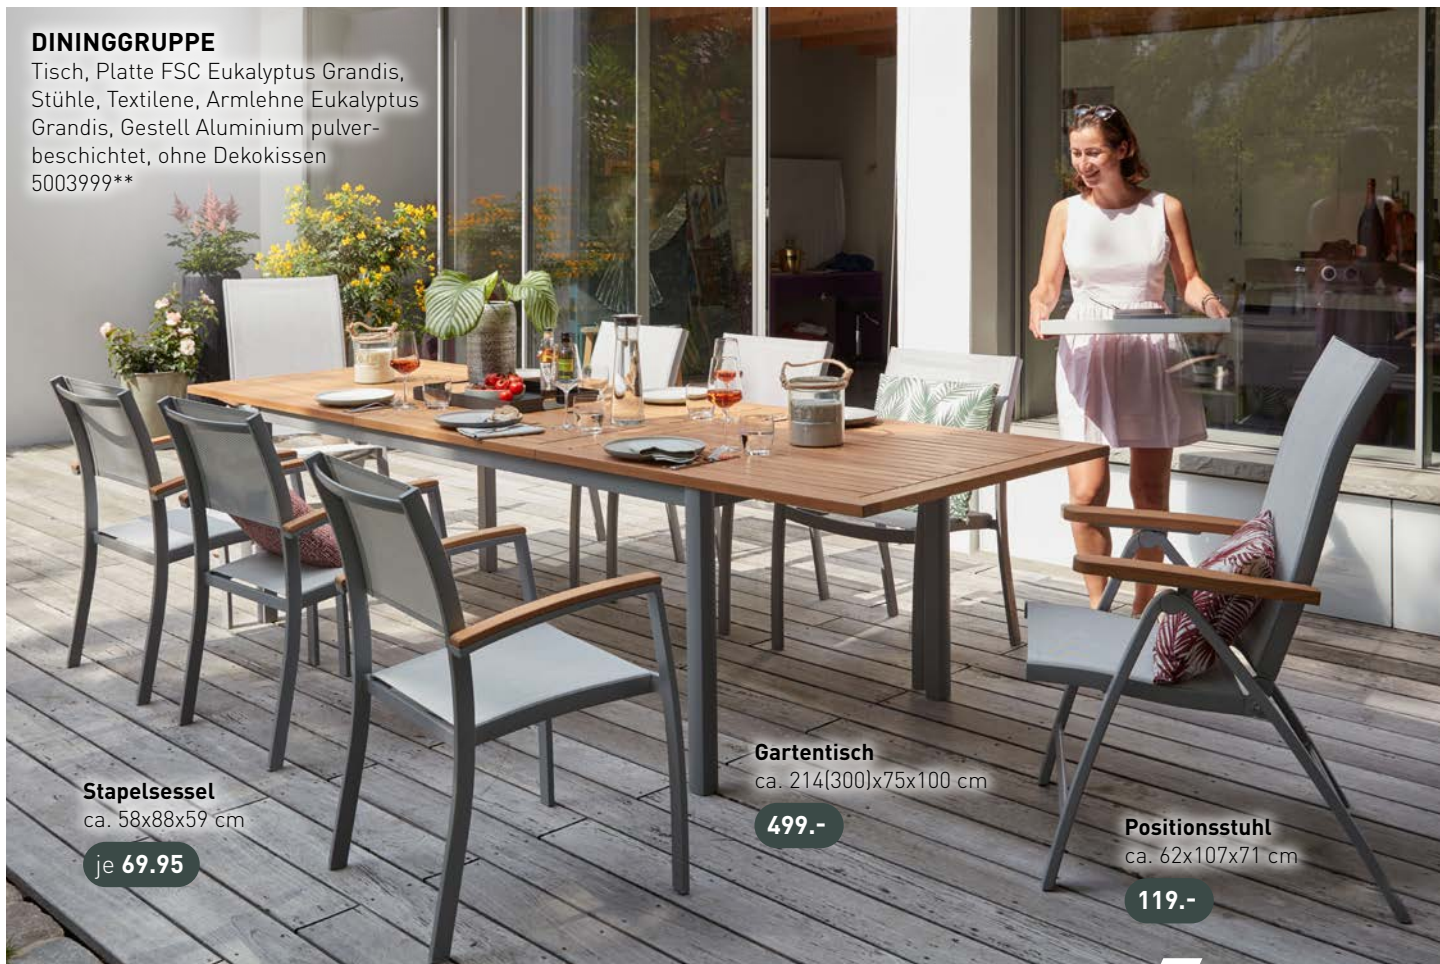

Stapelsessel

ca. 58x88x59 cm

je 69.95

Gartentisch

ca. 214(300)x75x100 cm

499.-

Positionsstuhl

ca. 62x107x71 cm

119.-