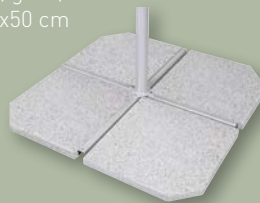

SOCKEL-VARIANTEN

Platte Granit-Design
mit Griffmulde, grau,
25 kg, ca. 50x4x50 cm

34.99