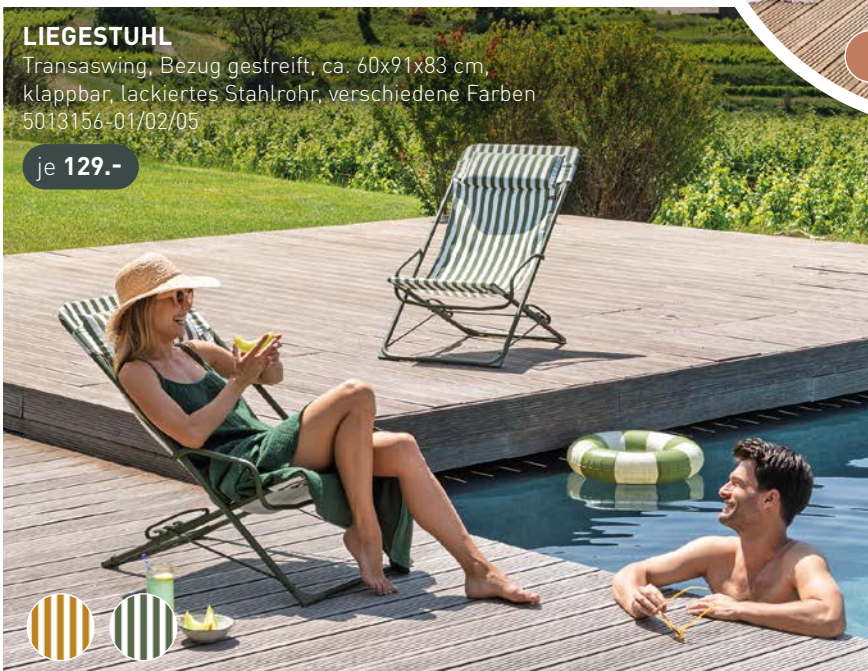

LIEGESTUHL

Transaswing, Bezug gestreift, ca. 60x91x83 cm, klappbar, lackiertes Stahlrohr, verschiedene Farben 5013156-01/02/05

je **129.-**