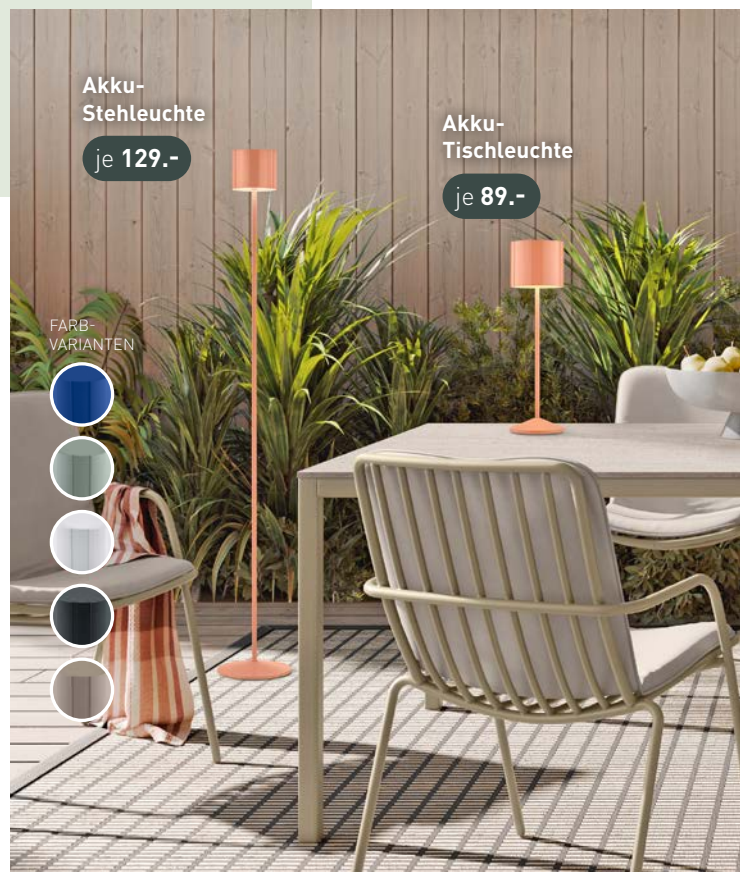

Akku-Stehleuchte
je 129.-

Akku-Tischleuchte
je 89.-

FARB-VARIANTEN

AKKU-LEUCHTEN

LICHT, DAS ATMOSPHÄRE SCHAFFT UND DEN ABEND VERLÄNGERT.

AKKU-LEUCHTEN

Tisch- oder Stehleuchte, Marisa, Metall, LED-4 Watt, 420 Lumen, 2300-4000 Kelvin, ON/OFF Touch, Fernbedienung, integrierter Dimmer, Lichtfarbe stufenlos einstellbar, Akkubetrieb, verschiedene Farben 289874**, 289875**

20240302_KAT_GV_24

MÖBEL MARTIN

66806 **ENSDORF** **INSTORE** **IF**
Provinzialstraße 300 | Im Center-Park

67657 **KAISERSLAUTERN** **INSTORE** **IF**
Europaallee 21 | Im PRE-Park

54329 **KONZ BEI TRIER** **INSTORE** **IF**
Am Moselufer 7 | An der B51

55129 **MAINZ-HECHTSHEIM** **INSTORE** **IF**
Barcelona-Allee 12 | A60 Abfahrt Hechtsheim West

55590 **MEISENHEIM**
Raumbacher Straße 23

66539 **NEUNKIRCHEN WELLESWEILER**
Rombachstraße 83

66121 **SAARBRÜCKEN** **INSTORE** **IF**
An der Römerbrücke 8

66482 **ZWEIBRÜCKEN** **INSTORE** **IF**
Wilkstraße 3 | Neben Globus Baumarkt

Unsere aktuellen Sonderöffnungszeiten finden Sie unter moebel-martin.de/sonderoeffnungen

Alle Maße sind ca.-Angaben. Farb- und Modellabweichungen, Irrtümer und Liefermöglichkeiten sind vorbehalten. Alle Artikel ohne Dekoration. Gartenmöbel führen wir nicht in Neunkirchen.

Niederlassung der MÖBEL MARTIN B.V. & Co. KG
Kurt-Schumacher-Straße 24 | 66130 Saarbrücken
Tel.: +49 (0) 681 81010

moebel-martin.de