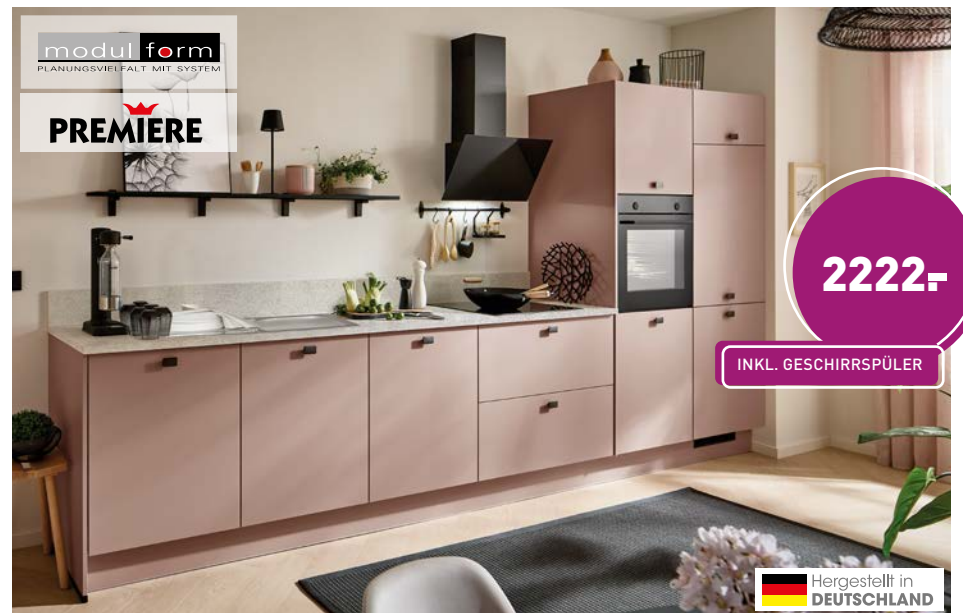

modul form
PLANUNGSVIELFALT MIT SYSTEM

PREMIERE

2222,-

INKL. GESCHIRRSPÜLER

Hergestellt in
DEUTSCHLAND

Komplettküche
Antikrosa, ca. 385cm, inkl. Backofen Premiere 235242/A*, autarkes Kochfeld Premiere 344504,
Kopffreihaube Premiere 3663500/B*, Kühlschrank Premiere 361727 ,
Geschirrspüler Premiere 246804 und Edelstahl einbauspüle Franke ETN 614-78.
1077280-28

2222,-

2) Elektrogeräte Ihrer Wahl GESCHENKT:

Auftragswert	Elektrogeräte
ab 10.000.-	2.000.-
Auftragswert	Elektrogeräte
ab 15.000.-	3.000.-
Auftragswert	Elektrogeräte
ab 20.000.-	4.000.-

1) Gültig auf unsere MÖBEL MARTIN Preise und nur für Küchen-Neuaufträge. Ausgenommen sind bereits reduzierte Ausstellungstücke und mit Werbung/Sale/ Reduziert/ Dauer-Tiefpreis gekennzeichneten Waren. Nicht kombinierbar mit anderen Aktionen. Keine Barauszahlung möglich.

3) Gültig für Kaufverträge mit einem Auftragswert ab 500.- €. Bonität vorausgesetzt. Wohnsitz, Einkünfte und Bankverbindung in Deutschland. Finanzierung durch die TARGOBANK AG, Kasernenstraße 10, 40213 Düsseldorf. Finanzierungsbeispiel (2/3 Beispiel i.S.d. § 6 a Abs. 4 PAngV): Bei einem Barzahlungspreis i.H.v. 5.000.- € und 12 Monaten Laufzeit, ergibt sich ein Nettodarlehensbetrag i.H.v. 5.000.- €. Ein effektiver Jahreszins von 0,00 % p.a. entspricht einem Sollzinssatz von 0,00 % p.a. und ergibt 12 monatliche Raten i.H.v. 416,67 €. Dies entspricht einem Gesamtbetrag von 5.000.- €.

4) Gültig auf unsere MÖBEL MARTIN Preise, nur für Neuaufträge für die Dekore Baton Rouge, Kronos, Oxford Grey inkl. Standardbearbeitungen und ab einem Küchenauftragswert von 9999.-. Ausgenommen sind bereits reduzierte Artikel, die mit Werbung/Sale/Reduziert gekennzeichneten Waren und Serviceleistungen. Nicht kombinierbar mit anderen Aktionen. Keine Barauszahlung möglich. Nicht online einlösbar.

MARKENGERÄTE ZU TOP-PREISEN

Flexibel für Ihren Bedarf: Alle Geräte sind bei uns einzeln oder in Verbindung mit einer Küchenplanung verfügbar.

BOSCH
Technik fürs Leben

Schräge
DWK85DK6K/A*,
ca. 80 cm breit, Klarglas schwarz
bedruckt, 1082066-00

UVP 1319.-
449.-

SIEMENS

Geschirrspüler
SN616X01EF/E*,
vollintegriert,
Fassungsvermögen:
3 Maßgedecke
1127211-00

UVP 869.-
579.-

NEFF
cook. create. inspire.

Induktionskochfeld
N90 T58YYF4C0 , Flex Design,
ca. 80 cm, 1027084-00

UVP 2169.-
899.-

SIEMENS

Backofen
HB271 ABB3/A*
Deep Black
Inox ca. 60 cm
1082710-00

UVP 1534.-
799.-

Elektrogeräte sind Abholpreise.

Alle Küchen ohne Nischenausstattung und Armatur

Alles Abholpreise

20260401_BMK_BFS_IN_GV_15