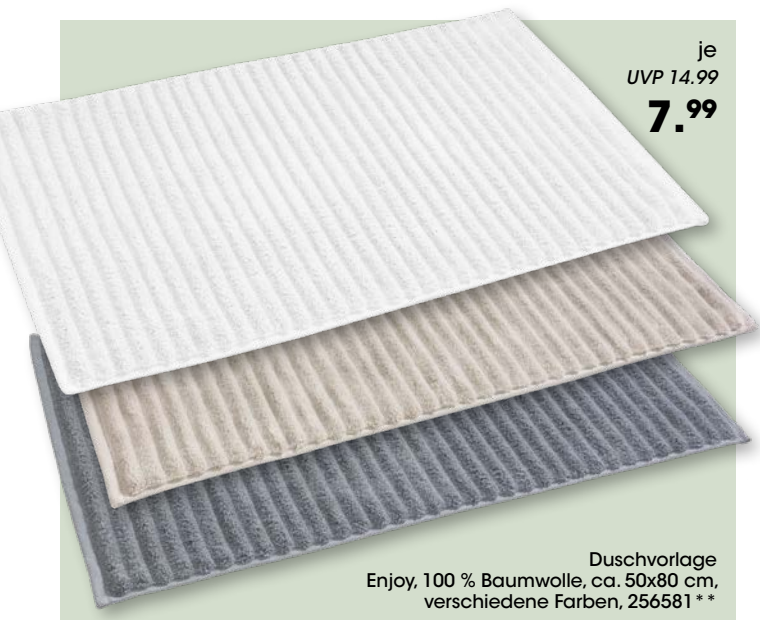

je  
UVP 14.99  
**7.99**

Duschvorlage  
Enjoy, 100 % Baumwolle, ca. 50x80 cm,  
verschiedene Farben, 256581\*\*

UVP 39.95  
ab **24.99**

Badteppich  
Chess, 100 % Baumwolle, silberfarben  
oder natur, für Fußbodenheizung geeignet,  
verschiedene Größen, 280778\*\*/280779\*\*