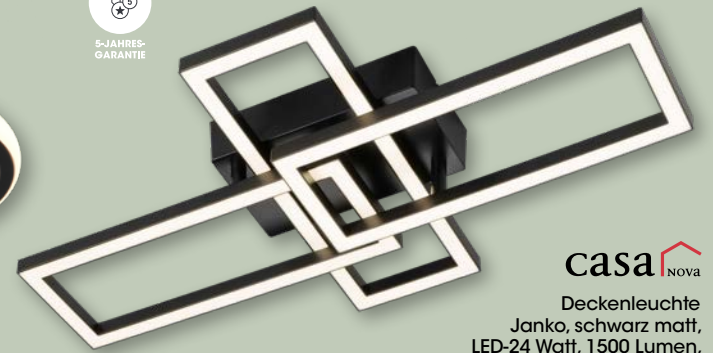

Deckenleuchte
Kasia, Metall, LED-7 Watt, 850 Lumen,
3000 oder 4000 Kelvin, Schutzklasse IP20,
rund Ø ca. 27 cm oder eckig Ø ca. 24 cm,
weiß matt oder schwarz matt
289807**, 289808**

Höhe ca. 11 cm, je
UVP 28.99
14.99

5-JAHRES-GARANTIE

UVP 44.99
19.99

casa NOVA

Deckenleuchte
Janko, schwarz matt,
LED-24 Watt, 1500 Lumen,
3000 Kelvin,
ca. 64x9x34 cm
288934-00