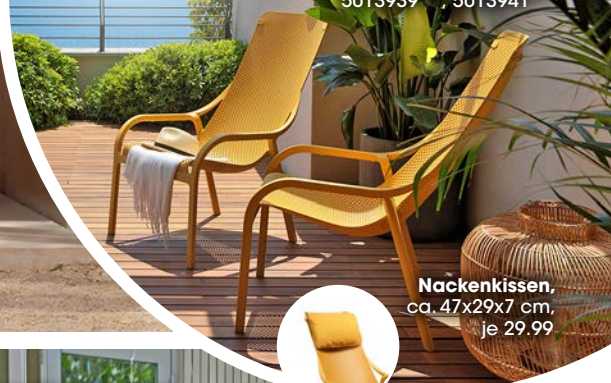

NARDI
YOUR OUTDOOR LIVING

je **129.-**
Stapelsessel, ca.
62x99x90 cm

Stapelsessel
Kunststoff, UV-beständiges
Fiberglass-Polypropylen,
Matt-Effekt, Monoblock,
inkl. Befestigungsklammern
für ein Strandtuch,
gegen Mehrpreis: Nackenkissen,
verschiedene Farben
5013939 **, 5013941 **

Nackenkissen,
ca. 47x29x7 cm,
je 29.99