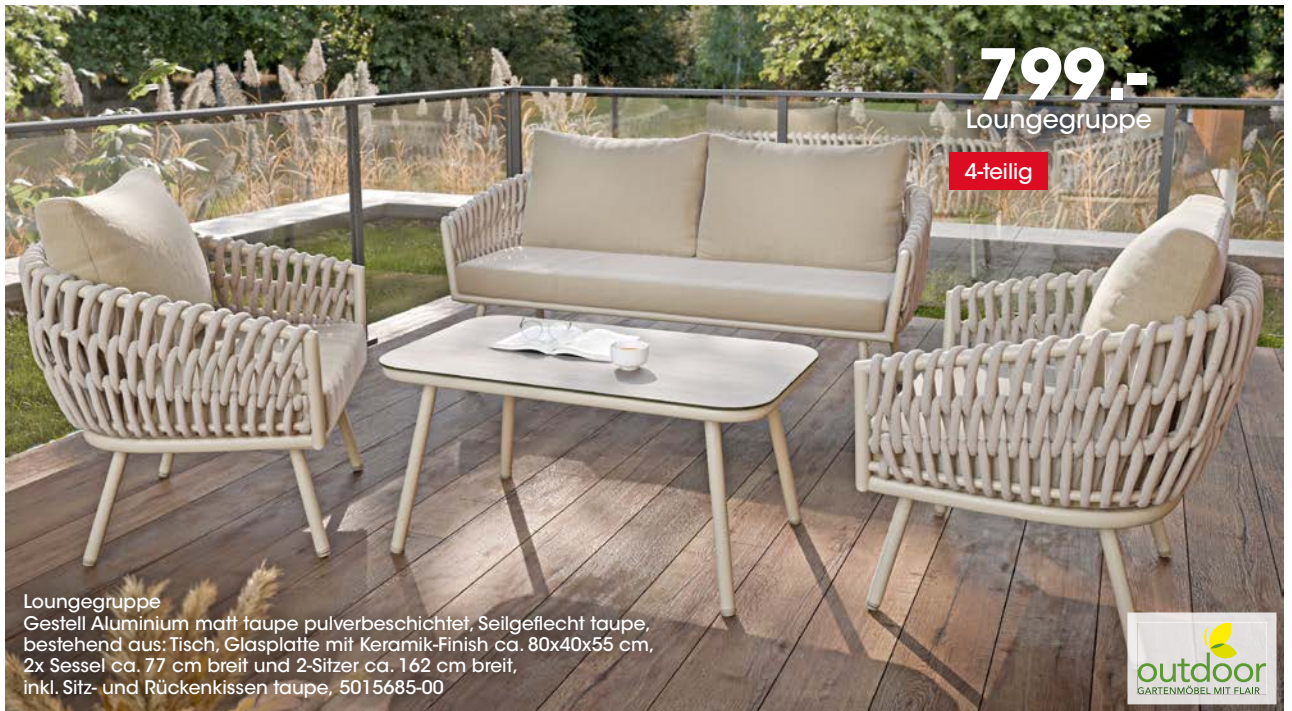

je **99.-**  
Gartenstuhl

Gartentisch,  
ca. 220x75x100 cm

**499.-**

Dininggruppe  
Gestell Aluminium pulverbeschichtet camel,  
Gartentisch, Glasplatte beige, Gartenstühle,  
Olefin Seil-Geflecht beige, 5015686\*\*