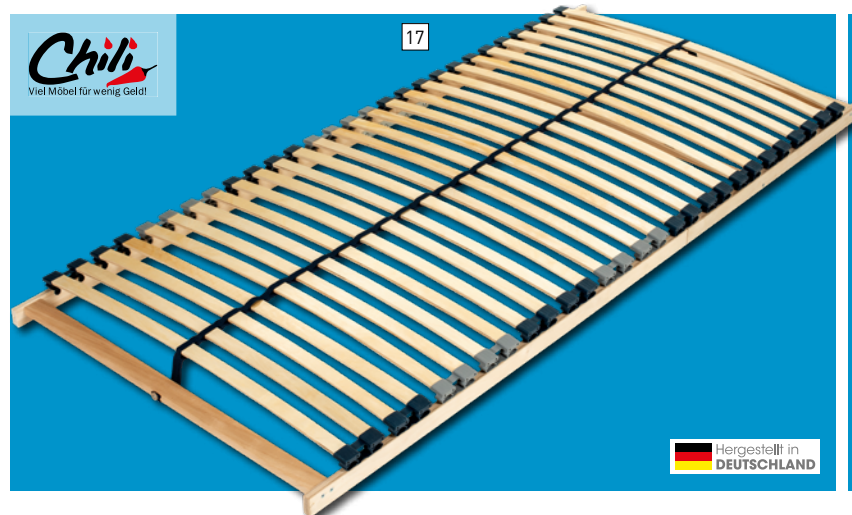

17

Chili
Viel Möbel für wenig Geld!

Hergestellt in
DEUTSCHLAND