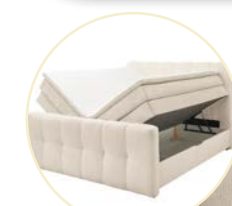

AUF MÖBEL MIT
m **CARD**
BONUS

inkl. Bettkasten

Boxspringbett
Stoff pearl, Liegefläche
ca. 180x200 cm, 4-Gang-Bonell-
Federkern, Obermatratze Taschenfederkern,
inkl. Topper, ohne Auflagen, Kissen und Deko
5006424-00