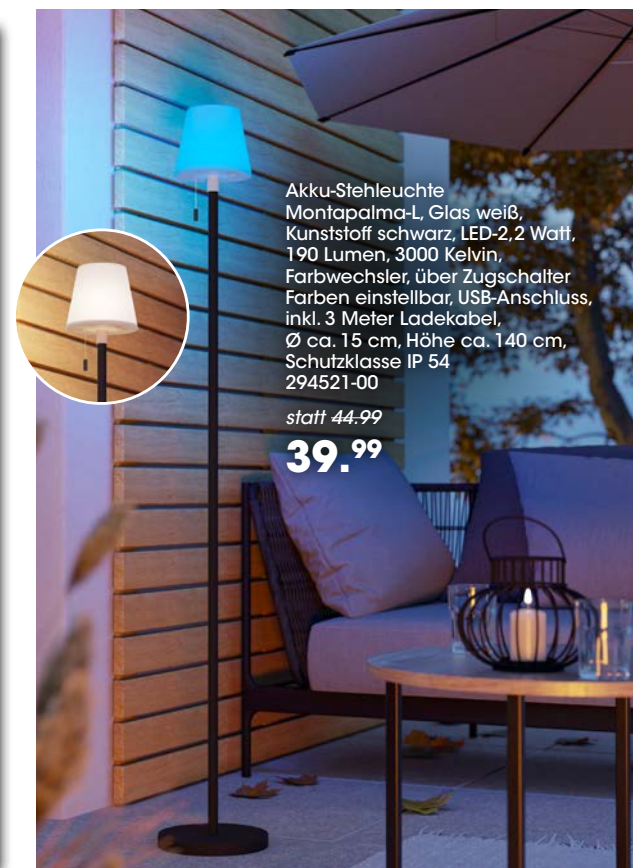

Akku-Stehleuchte Montapalma-L, Glas weiß, Kunststoff schwarz, LED-2,2 Watt, 190 Lumen, 3000 Kelvin, Farbwechsler, über Zugschalter Farben einstellbar, USB-Anschluss, inkl. 3 Meter Ladekabel, Ø ca. 15 cm, Höhe ca. 140 cm, Schutzklasse IP 54 294521-00
statt 44.99
39.99

Akku-Tischleuchte Vannie I, Metall, LED-3 Watt, 200 Lumen, 3000/4000/5000 Kelvin, verschiedene Farben 287870**