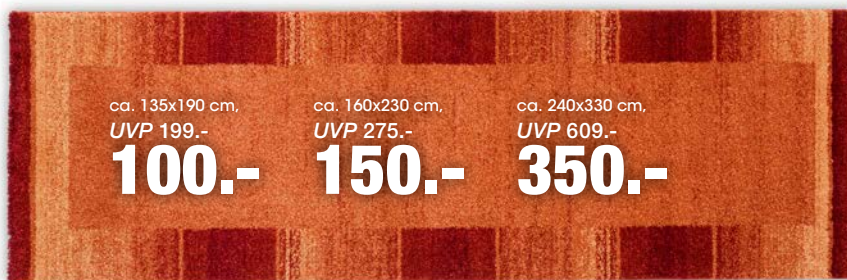

ca. 50x150 cm

Webteppich Oase
Synthetifaser, orange,
verschiedene Größen
1082331**

UVP 65.-

35.-

ca. 67x130 cm

ca. 80x150 cm,
UVP 19.99

10.-

Druckteppich Parma
100 % Polyester,
verschiedene Größen
1129127**