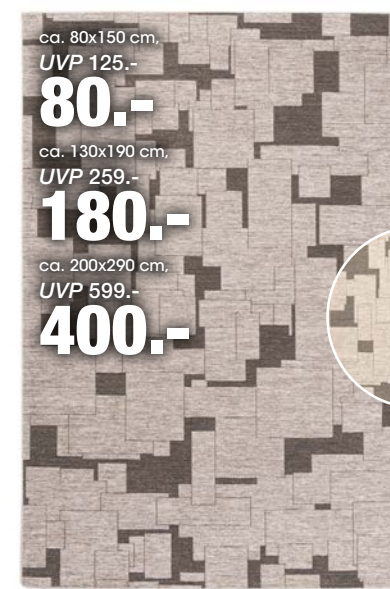

ca. 80x150 cm,
UVP 125.-

80.-

ca. 130x190 cm,
UVP 259.-

180.-

ca. 200x290 cm,
UVP 599.-

400.-

Flachwebteppich
Urban
Mischgewebe,
verschiedene Designs
und Größen
1129097**

UVP 89.-

50.-

ca. 68x120 cm