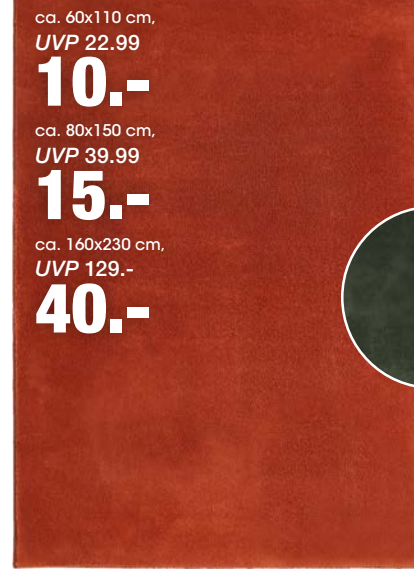

ca. 60x110 cm,
UVP 22.99

10.-

ca. 80x150 cm,
UVP 39.99

15.-

ca. 160x230 cm,
UVP 129.-

40.-

Hochflorteppich Lauria
100 % Polyester,
verschiedene Designs
und Größen
1129122**

UVP 69.99

25.-

ca. 120x170 cm