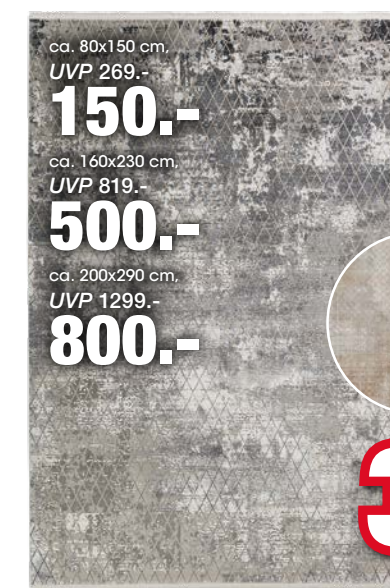

150.-

ca. 155x230 cm,
UVP 375.-

200.-

ca. 200x290 cm,
UVP 605.-

350.-

ca. 240x330 cm,
UVP 825.-

450.-

Webteppich Sevilla
Mischgewebe, verschiedene
Designs und Größen
1024683**

UVP 125.-

70.-

ca. 80x150 cm

ca. 80x150 cm, ab
UVP 54.99

30.-

ca. 200x290 cm,
UVP 259.99

150.-

ca. 240x290 cm,
UVP 314.99

180.-

Webteppich Malmö
Mischgewebe,
verschiedene Größen
1027989**

UVP 164.99

100.-

ca. 160x230 cm

ca. 80x150 cm,
UVP 269.-

150.-

ca. 160x230 cm,
UVP 819.-