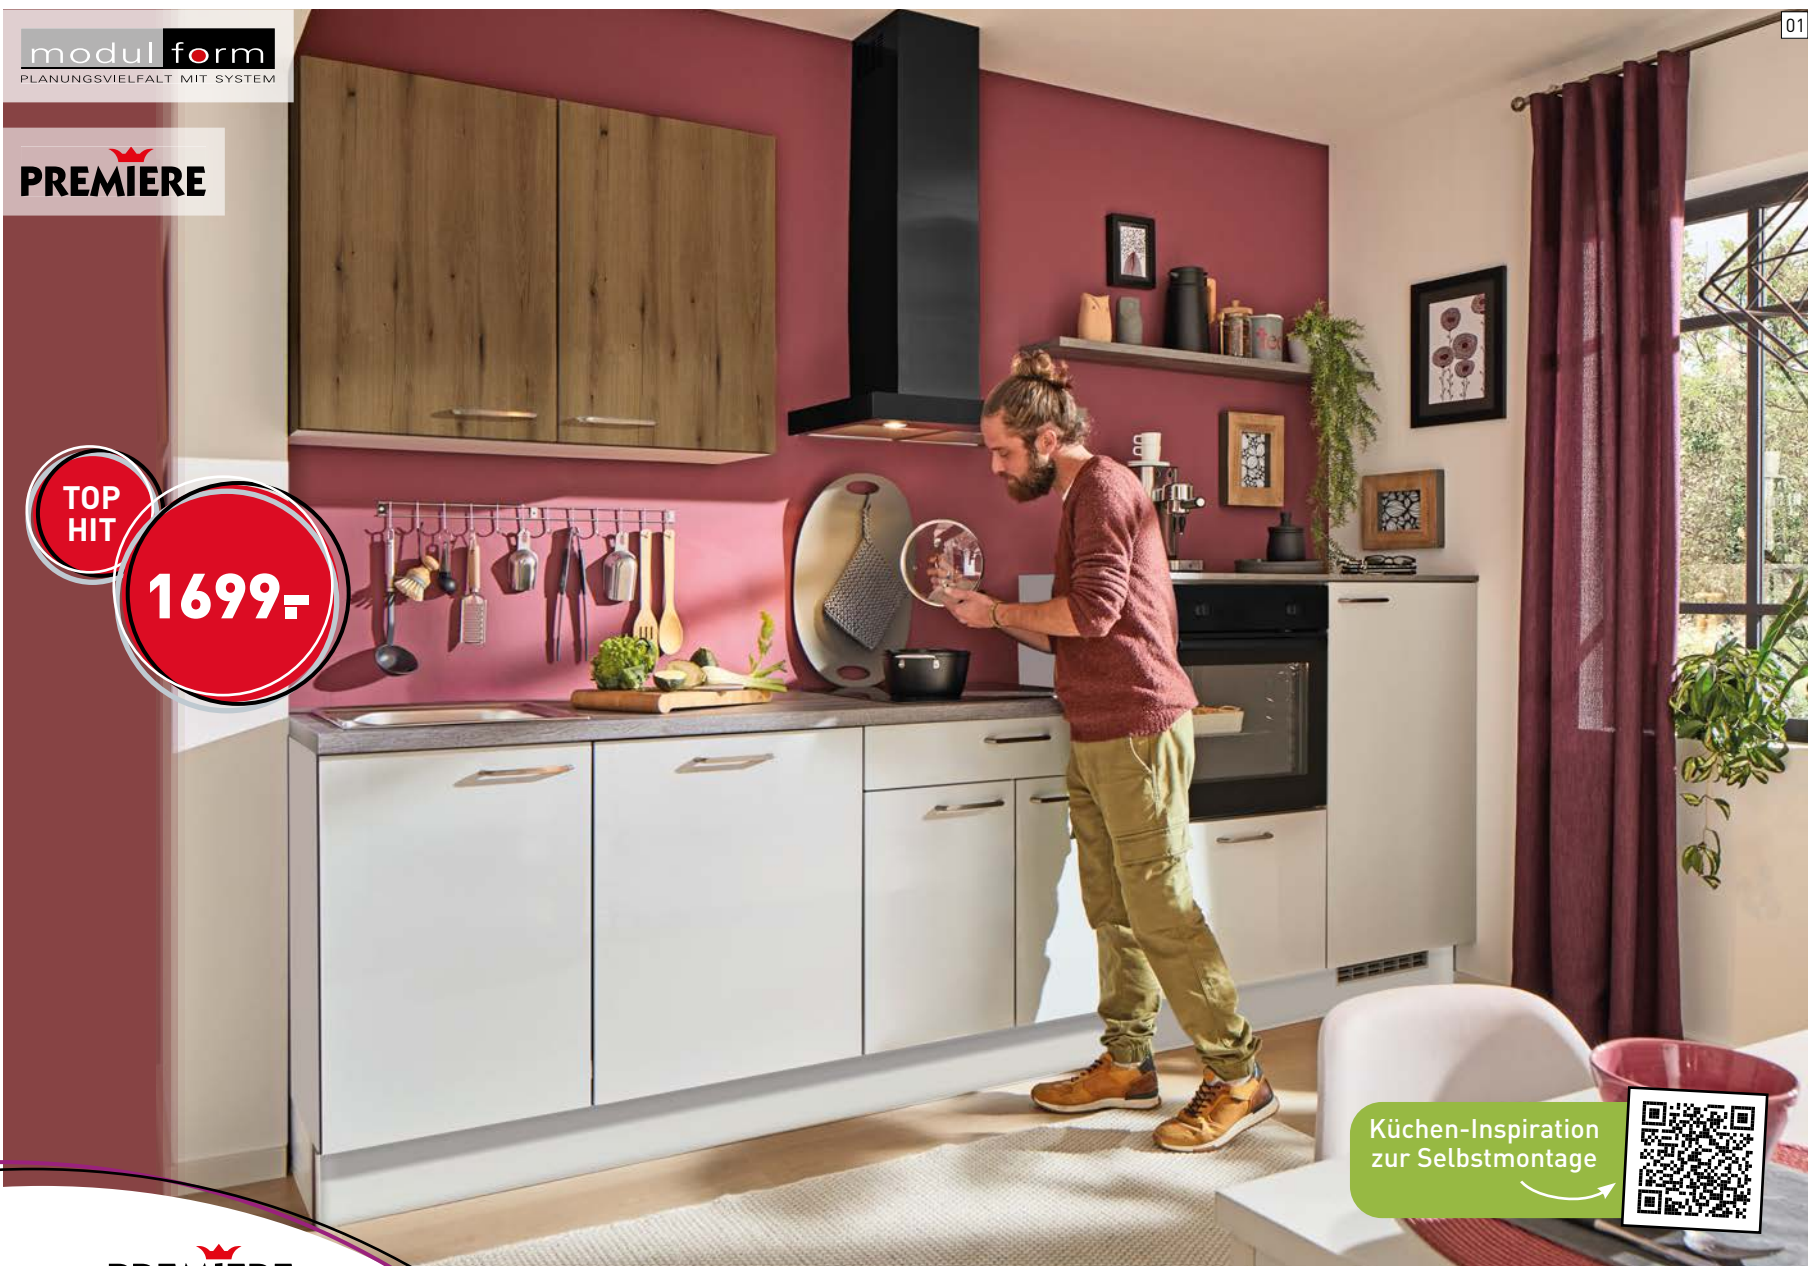

PREMIERE

- 01 | **Komplettküche**
  Front Weiß matt und Evoke
  Eiche Nb., ca. 310 cm, inkl.
  Backofen Premiere 235242/A*,
  Kochfeld Premiere 344504,
  Dunstabzugshaube Premiere
  378037/A*, Kühlschrank
  Premiere 361727 und
  Einbauspüle EV028C72S01
  1076224-48 **1699.-**
- 02 | **Komplettküche**
  Front Grafit + Caramel matt,
  ca. 220+200+184 cm, inkl.
  Backofen Premiere 235242/A*,
  Kochfeld Premiere 344504,
  Dunstabzugshaube Premie-
  re 378037/A*, Kühlschrank
  Premiere 361727 und
  Edelstahleinbauspüle
  EV028C72S01
  1077280-30 **2699.-**
- 03 | **Kopffreihaube**
  3663500/B*, schwarzer
  Glasschirm, ca. 60 cm breit
  1078922-00 **179.-**
- 04 | **Einbau-Kühl-
  Gefrierkombination**
  361796/E*, 1780 mm Nische,
  Schlepptür-Technik, NoFrost,
  Nutzinhalt ca. 242 Liter
  1023672-00 **649.-**

**TOP
HIT**

1699.-

Küchen-Inspiration
zur Selbstmontage

PREMIERE

PREMIERE