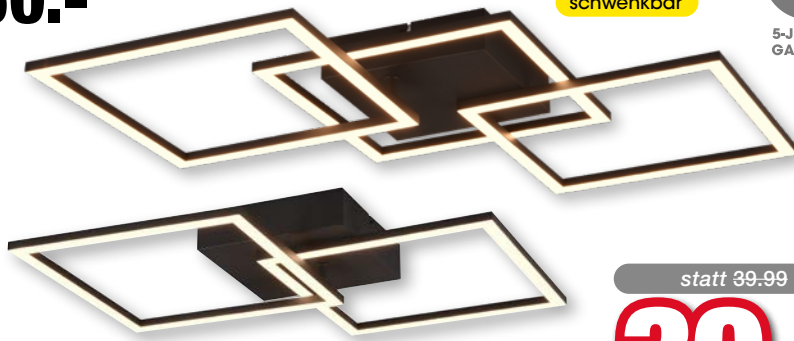

UVP 29.99

15.-

ca. 24x47x35 cm

Tisch-/Standventilator Metall/Kunststoff, weiß, 3 Stufenschalter, Schutzklasse IP54, 295273-00, 295274-00

Standventilator ca. 58x116x58 cm, UVP 34.99

20.-

ca. 53x7x53 cm, statt 59.95

50.-

schwenkbar

Deckenleuchte Trail, schwarz oder coffee, LED, 3000 Kelvin, verschiedene Ausführungen 282904**, 282905**

statt 39.99

30.-

ca. 45x7x40 cm

Deckenleuchte Kyle, schwarz, Ø ca. 49 cm, Höhe ca. 10 cm, LED-Board-34 Watt, 2150 Lumen, 3000 Kelvin, höhenverstellbar 23-37 cm, Schutzklasse IP20 293183-00