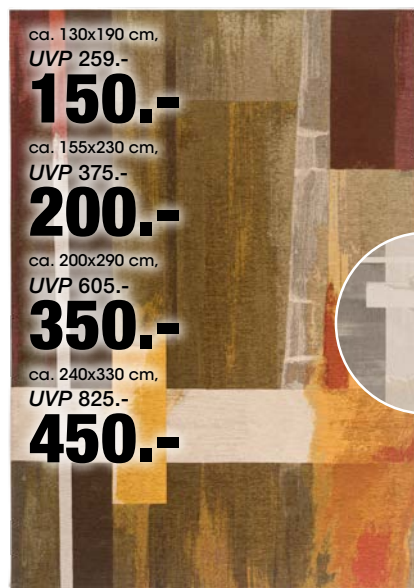

ca. 130x190 cm,
UVP 259.-

150.-

ca. 155x230 cm,
UVP 375.-

200.-

ca. 200x290 cm,
UVP 605.-

350.-

ca. 240x330 cm,
UVP 825.-

450.-

Webteppich Sevilla
Mischgewebe, verschiedene
Designs und Größen
1024683**

UVP 125.-

70.-

ca. 80x150 cm