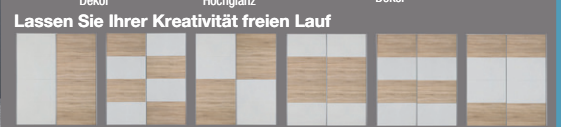

made in GERMANY
Nachhaltig gefertigt

rauch