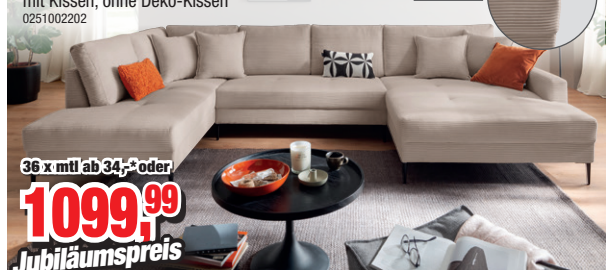

Wohnlandschaft Summer

Cord beige, Stellmaß ca. 196 x 360 x 173 cm, mit Kissen, ohne Deko-Kissen
0251002202

36 x mtl ab 34,-*oder

1099,99
Jubiläumspreis