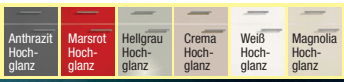

Individuell planbar

Alles Abholpreise

Preisgleich in 6 Frontfarben lieferbar

✓ inkl. Kühlschranks Dalbach KS88-E

✓ inkl. Glaskeramik-kochfeld Dalbach KFA 60-01

✓ inkl. Backofen Ignis AKB20102IX

✓ inkl. Inselhaube Ignis ZDH 5-90

✓ inkl. Kochstellen-Auszugschrank, inkl. Esstheke

36 x mtl ab 123,-* oder

3999,-

Jubiläumspreis

5 Küche mit Insel Star, ca. 240 x 120 + 150 cm, Lack Hochglanz weiß

* Nähere Informationen erhalten Sie auf der Rückseite

** EEK Spektrum A bis G 13