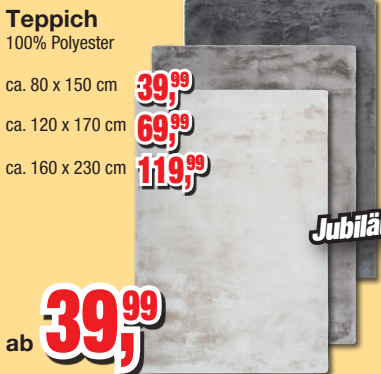

Teppich
100% Polyester

ca. 80 x 150 cm

39,99

ca. 120 x 170 cm

69,99

ca. 160 x 230 cm

119,99

ab **39,99**