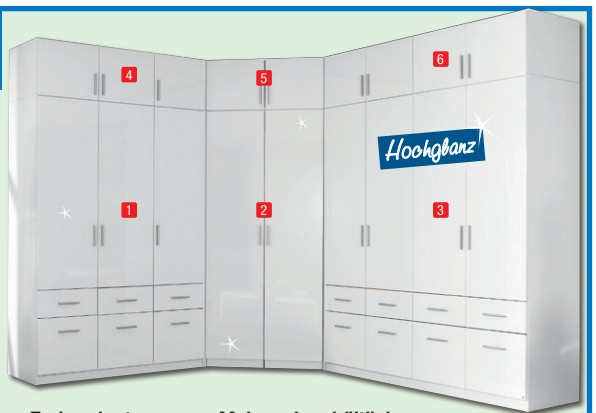

B/H/T ca. 289/225/59 cm 0124009000

Bettanlage

Liegefläche ca. 180 x 200 cm, ohne Rahmen, ohne Matratzen, ohne Deko-Kissen, ohne Deko-Decke 0124009001

- mit 2 Nachttischen
- mit Bettschubkästen

399,99

mit LED-Beleuchtung

659,99

WSV

Schlafzimmer

Eiche San Remo Nachbildung 0446020321

Schwebetürenschrank Synchrono

B/H/T ca. 360/230/62 cm

- mit Synchron-Auszug

Bettanlage Bensheim

Liegefläche ca. 180 x 200 cm, ohne Rahmen, ohne Matratzen, ohne Bettwäsche, ohne Deko-Kissen

- mit Kopfteilstauraum
- mit Nachttischen

komplett

36 x mtl ab 46,-* oder

1499,99

WSV

Schlafzimmer Matilda

Kiefer massiv weiß gewachst

Bett Liegefläche ca. 180 x 200 cm,

ohne Rahmen, ohne Matratzen, ohne Bettwäsche, ohne Deko-Kissen 0459015001

599,99

Kleiderschrank

B/H/T ca. 255/217/62 cm 0459015000

Nachtkommode

B/H/T ca. 51/64/35 cm 0459015002

139,99

36 x mtl ab 40,-* oder

1299,99

Kiefermassiv

Kleiderschrank-Serie Cello im tollen Design

Hochglanz weiß/Alpinweiß 0446013300-07

Kleiderschränke

1 3-türig mit 6 Schubkästen, B/H/T ca. 136/197/54 cm

359,99

2 Eckschrank, 2-türig

359,99

3 4-türig mit 8 Schubkästen, B/H/T ca. 181/197/54 cm

479,99

4 2-türig mit 4 Schubkästen, B/H/T ca. 91/197/54 cm, ohne Abbildung

249,99

Schrankaufsätze

5 3-türig, B/H/T ca. 136/39/54 cm

109,99

6 5 Eckschrankaufsatz 2-türig, B/H/T ca. 117/39/117 cm

139,99

7 4-türig, B/H/T ca. 181/39/54 cm

119,99

8 2-türig, B/H/T ca. 91/39/54 cm ohne Abbildung

89,99

Farbvarianten gegen Mehrpreis erhältlich

Hochglanz sandgrau	Dekor-Druck Eiche Sonoma	Hochglanz effektgrau	grau metallic	Hochglanz soft grey	Dekor-Druck Eiche Sanremo hell	Dekor-Druck Eiche Sanremo hell