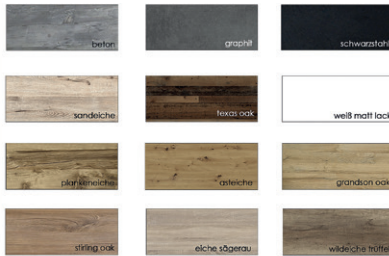

The Big System

Tischplatten starr

140 x 90 cm **6**

160 x 90 cm **8**

180 x 90 cm **10**

200 x 100 cm **12**

Farben