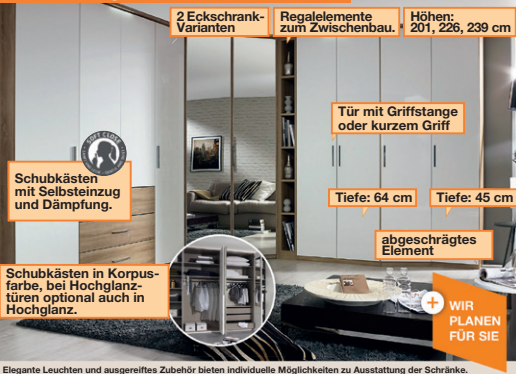

Schranksystem Dimension-5

2 Eckschrank-Varianten

Regalelemente zum Zwischenbau.

Höhen: 201, 226, 239 cm

Tür mit Griffstange oder kurzem Griff

Tiefe: 64 cm Tiefe: 45 cm

abgeschrägtes Element

Schubkästen mit Selbstzug und Dämpfung.

WIR PLANEN FÜR SIE