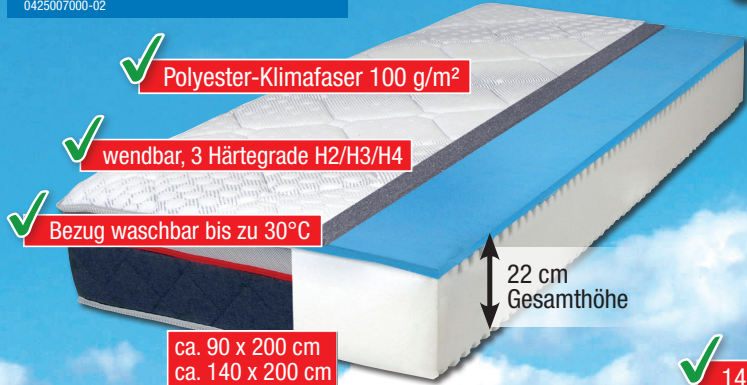

✓ Lattenrost mit 28 Federleisten

✓ nicht verstellbar

ca. 90 x 200 cm
ca. 140 x 200 cm

ab **129,99**

...Kombinieren Sie Ihre Matratzen ganz individuell nach Ihren Bedürfnissen!

von hart bis Zart...

► Viola

7-Zonen-Viskoelastik-Matratze
0425007000-02