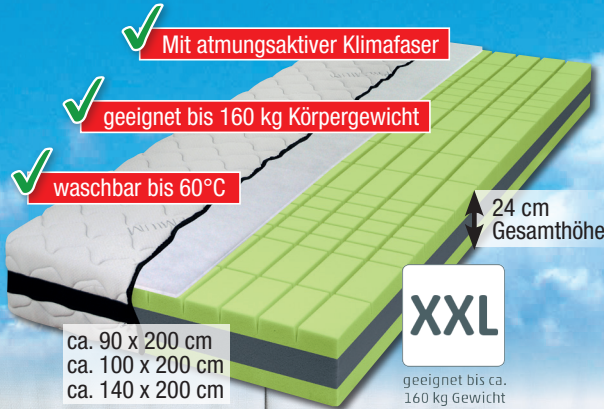

✓ geeignet bis 160 kg Körpergewicht

✓ waschbar bis 60°C

24 cm Gesamthöhe

XXL

geeignet bis ca. 160 kg Gewicht

ca. 90 x 200 cm
ca. 100 x 200 cm
ca. 140 x 200 cm

ab **299,99**

► **Tara XXL**