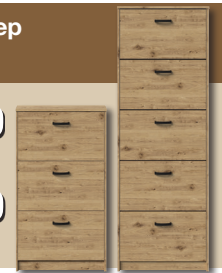

Schuhschrank Step

Artisan Eiche Nachbildung
0805000315/16

B/H/T ca.
59/105/17 cm

49,99

B/H/T ca.
59/169/17 cm

69,99