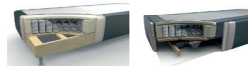

inkl. Topper

Gestalten Sie Ihr individuelles Lieblingsbett!

Wählen Sie gegen Aufpreis aus:

6 Kopfteile – 105 cm oder 125 cm, verschiedene Steppungen

2 Unterbauten: serienmäßig
mit Antirutsch-Einsatz

5 Fußtypen in 2 Höhen