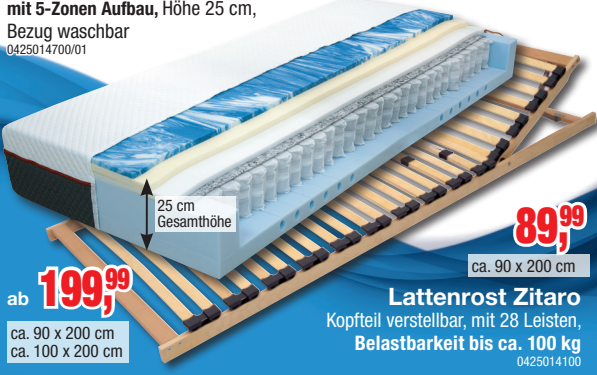

Schlafkomfort zum Wohlfühlen! Hier liegen Sie richtig!

Wendbare Gelschaum/Viskoelastik-Taschenfederkern-Matratze Talina
mit 5-Zonen Aufbau, Höhe 25 cm,
Bezug waschbar
0425014700/01

Lattenrost Zitaro
Kopfteil verstellbar, mit 28 Leisten,
Belastbarkeit bis ca. 100 kg
0425014100

Wendbare Viskoelastik-Gelschaummatratze Guido mit 7 Liegezonen, Höhe 25 cm,
Bezug waschbar
0425014600/01