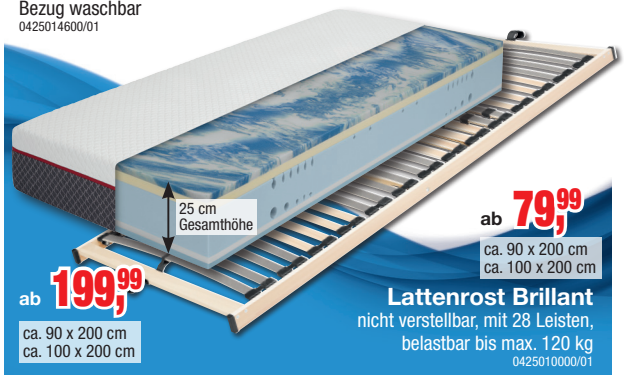

ab **199,99**

Alles
Abholpreise

Schlafkomfort zum Wohlfühlen! Hier liegen Sie richtig!

Wendbare Gelschaum/Viskoelastik-Taschenfederkern-Matratze Talina
mit 5-Zonen Aufbau, Höhe 25 cm,
Bezug waschbar
0425014700/01

Lattenrost Zitaro
Kopfteil verstellbar, mit 28 Leisten,
Belastbarkeit bis ca. 100 kg
0425014100

Wendbare Viskoelastik-Gelschaummatratze Guido mit 7 Liegezonen, Höhe 25 cm,
Bezug waschbar
0425014600/01

Lattenrost Brilliant
nicht verstellbar, mit 28 Leisten,
belastbar bis max. 120 kg
0425010000/01