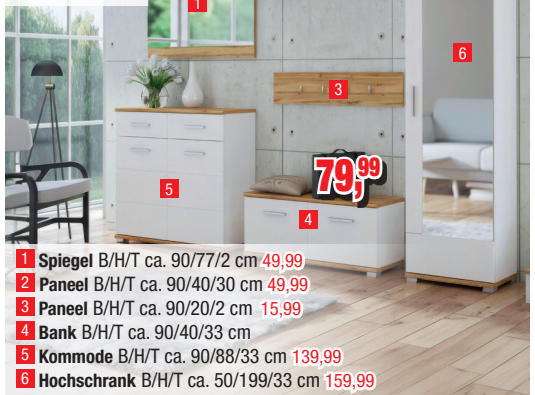

1. 1 Spiegel B/H/T ca. 90/77/2 cm **49,99**
2. 2 Paneel B/H/T ca. 90/40/30 cm **49,99**
3. 3 Paneel B/H/T ca. 90/20/2 cm **15,99**
4. 4 Bank B/H/T ca. 90/40/33 cm
5. 5 Kommode B/H/T ca. 90/88/33 cm **139,99**
6. 6 Hochschrank B/H/T ca. 50/199/33 cm **159,99**

79,99

Büroprogramm Synos Kashmir matt/Artisan Nachbildung

0290004800-05