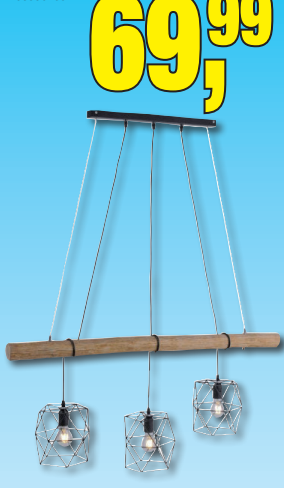

Spot-Serie Metall warm
beige, Glas weiß ohne Leuchtmittel

Spot 1-flg
Breite ca. 10 cm
08420649 **11,99**

Spot 2-flg
Breite ca. 25 cm
08420650 **19,99**

Spot 3-flg
Breite ca. 45 cm
08420651 **29,99**

Spot 4-flg
Breite ca. 70 cm
08420652 **39,99**

Deckenleuchte Kunststoff
weiß, Ø ca. 38 cm, inkl. 1 x SMD-LED
18 Watt, mit Fern-
bedienung
08420398 **29,99**

LED-Deckenleuchte schwarz,
Sternenhimmeloptik, ca. 48 x 48 cm,
inkl. LED-Leucht-
mittel 23 Watt
03950479 **39,99**

LED-Deckenleuchte schwarz, ca.
70 x 39 cm, inkl. LED-Board 32 Watt, dimm-
bar, mit Fernbedienung, mit Farbwechsel-
funktion
03950108 **99,99**

Pendelleuchte
Metall schwarz/Holz, Breite ca.
120 cm, für Leuchtmittel E27 60 Watt,
ohne Leuchtmittel
03950409 **69,99**