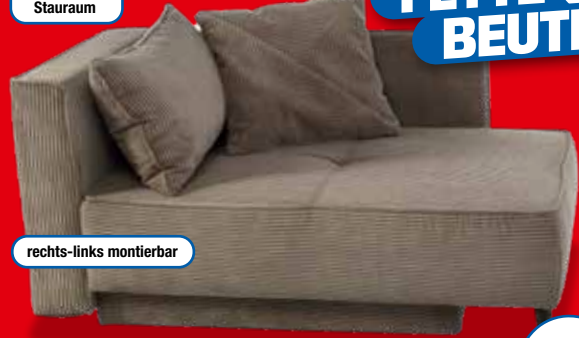

rechts-links montierbar

Inkl. Schlaffunktion

Diese **Récamiere** in einem Taupe Cord-Stoff ist ausgestattet mit einer vollwertigen Liegefläche und einem Bettkasten. Stellmaß ca. 95x155 cm, Liegefläche ca. 199x85 cm. #436

FETTE BEUTE
Solange der Vorrat reicht!

NEU
AN BORD!

~~299,-~~
299,-

*oder 12x mtl. 24,91

INKLUSIVE
2x Kopfstütze, variabel steckbar
2x Armteilverstellung