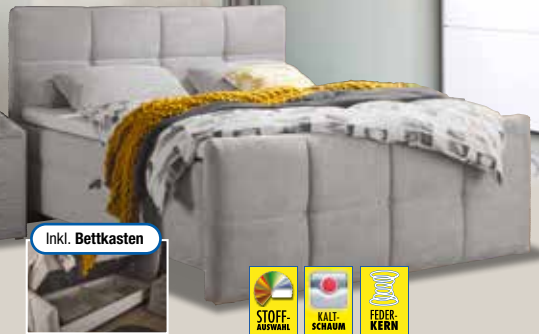

Inkl. Bettkasten