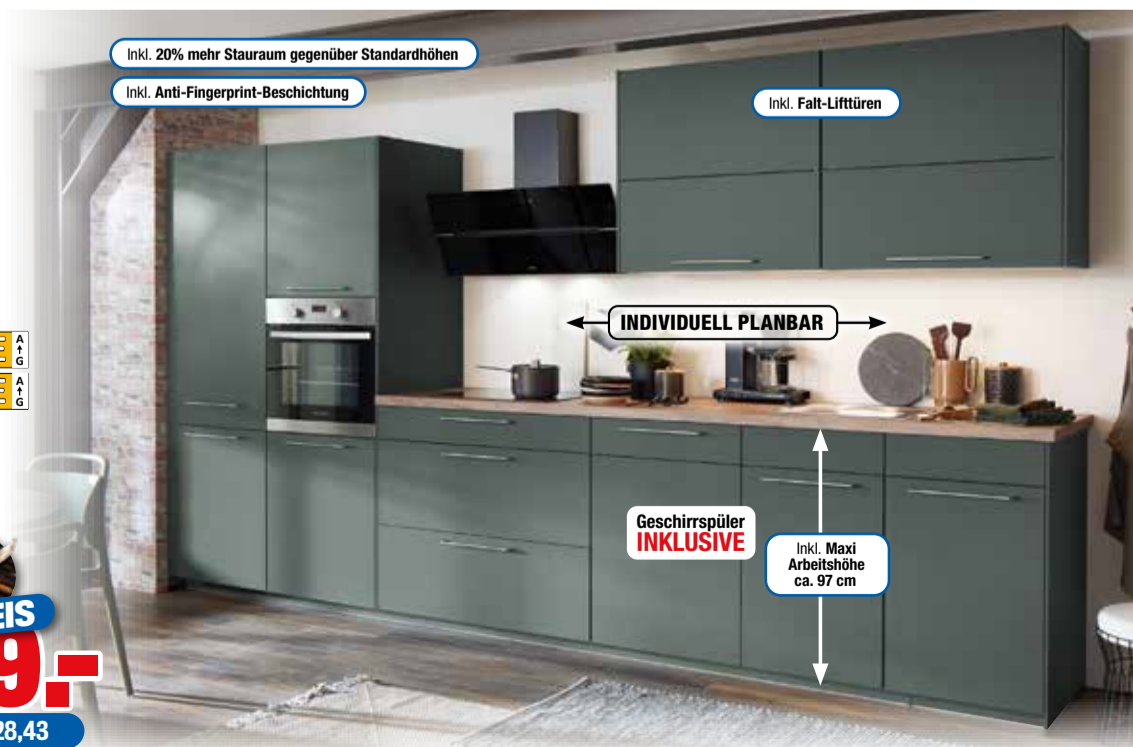

nobilias
Moderner Küchenblock
Easytouch, Mineralgrün,
inkl. AEG, Beko und PKM
Elektrogeräten und Edel-
stahlspüle, ca. 380 cm.
Geräte Abbildung ähnlich.

1. **INKLUSIVE**
2. Backofen-Set
     AEG Base60K5, EEK⁽¹⁾ A+
   - Einbaukühlschrank
     Beko B1804N, EEK⁽²⁾ E
   - Einbaugeschirrspüler
     Beko BDIN 16420, EEK⁽³⁾ E
   - Schräghaube
     PKM S26-90 BBTY, EEK⁽¹⁾ B

UVP 10599.-
PIRATEN -PREIS
5299.-
**oder 48x mtl. 128,43

AEG BACKOFEN-SET:

Glaskeramik-Kochfeld
HK634060XB
B/T ca. 57,6x51,6 cm.

INKLUSIVE
Stop+Go Funktion
Kindersicherung
Edelstahlrähmen