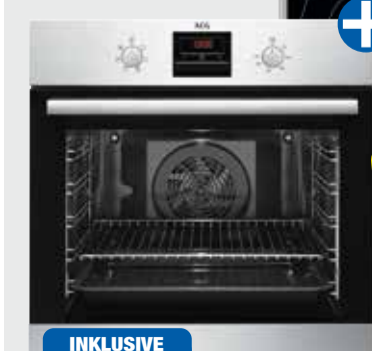

- INKLUSIVE**
- Backofen-Set  
AEG Base60K5, EEK<sup>(1)</sup> A+
  - Einbaukühlschrank  
Beko B1804N, EEK<sup>(2)</sup> E
  - Einbaugeschirrspüler  
Beko BDIN 16420, EEK<sup>(3)</sup> E
  - Schräghaube  
PKM S26-90 BBTY, EEK<sup>(1)</sup> B

**UVP 10599.-**  
**PIRATEN -PREIS**  
**5299.-**  
\*\*oder 48x mtl. 128,43

**AEG BACKOFEN-SET:**

Glaskeramik-Kochfeld  
HK634060XB  
B/T ca. 57,6x51,6 cm.

**INKLUSIVE**  
Stop+Go Funktion  
Kindersicherung  
Edelstahlrähmen