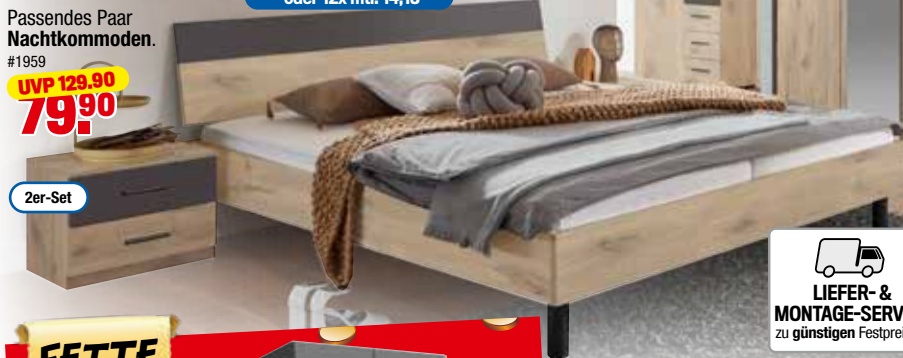

Wir entern für Sie die Preise – ein komplettes Schlafzimmer zum supergünstigen Piraten-Sparpreis!

In Eiche Nachbildung/Graphit mit ausreichend Stauraum im geräumigen Drehtürenschränk. Zusätzlichen Stauraum bieten die passenden Nachtkommoden, die das Schlafzimmer abrunden.

Bettgestell, Liegefläche ca. 180x200 cm. Ohne Rahmen und Matratzen. #1893

UVP 249,-
PIRATEN -PREIS
169,90
*oder 12x mtl. 14,15

Alles Abholpreise

Passendes Paar **Nachtkommoden**. #1959

UVP 129,90
79,90

2er-Set

Passepartoutrahmen #1712

UVP 129,90
99,90

INKLUSIVE
8 Türen
2 Spiegel
2 Schubkästen