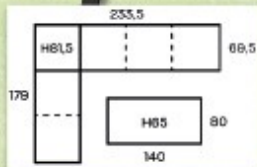

~~699,-~~

399,-

Sens-Line
garden furniture

Donna Eckgarnitur High Dining

- Aluminiumgestell
- Glaskeramik-Tischplatte
- Holzapplikation in der Armlehne

~~999,-~~
899,-

greemotion
GARDEN

Balkon-Set Mosaik/ DekoSet